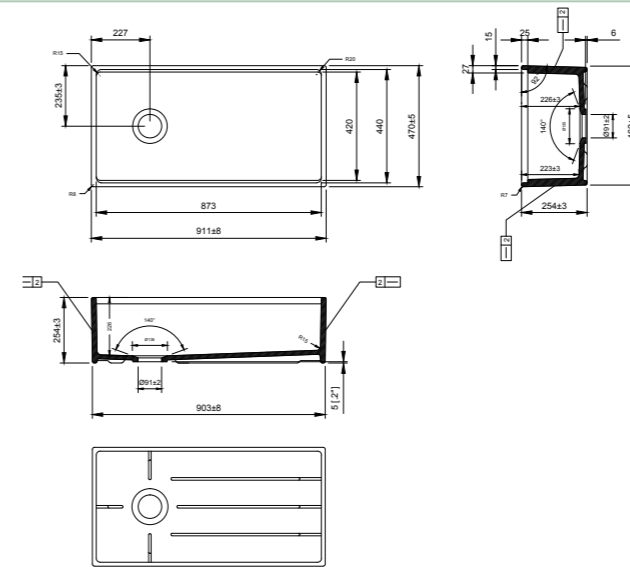

1361

1361_Tezgah Altı Silindirik Offset Sifon
18,5x9 Inch

1505
1505 Contempo Eye