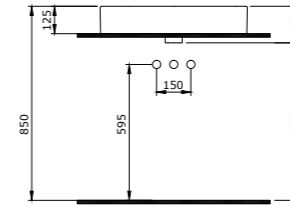

1123-001-0126

Parma Lavabo 65 cm
Parma Washbasin 65 cm
Parma Lavabo 65 cm

○
001