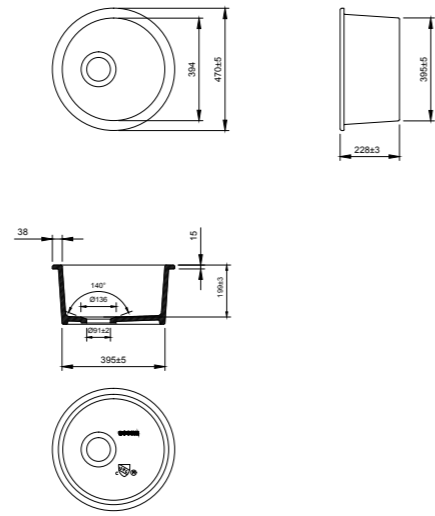

1360

1360_Tezgah Altı Merkezi Sifon 27x19x10
Inch

1504
1504 Contempo Eye

1361

1361_Tezgah Altı Silindirik Offset Sifon
18,5x9 Inch

1505
1505 Contempo Eye

1362

1362_Tezgah Altı Merkezi Sifon 32x19x10
Inch

1506
1506 Sotto Eye