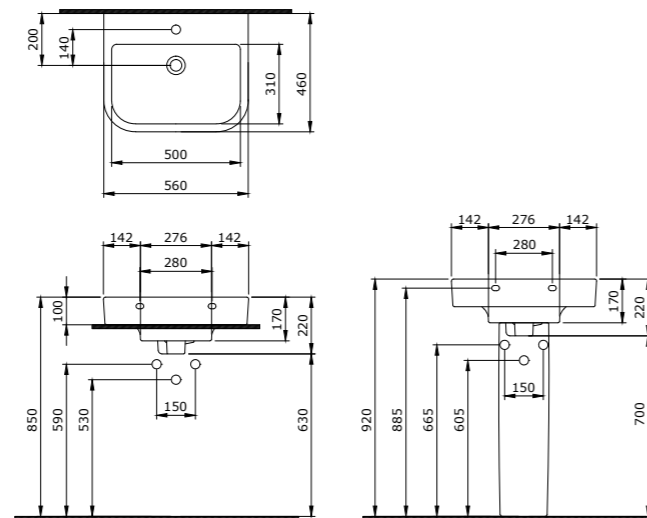

1215-062-0125

Milano Çanak Lavabo 50 cm
Milano Bowl 50 cm
Milano Lavabo da Appoggio 50 cm