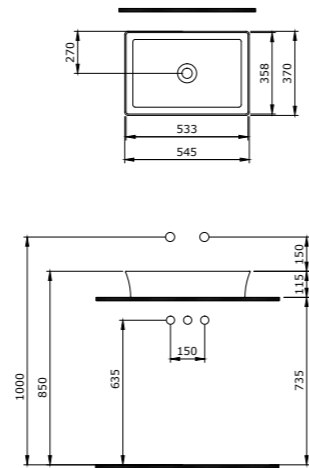

1476-001-0125

Sottile Dik. Çanak lav. 55x38 cm
Sottile Vert. Bowl 55x38 cm
Sottile Lavabo da Appoggio 55x38 cm