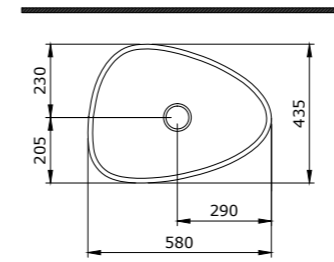

1162-001-0125
Etna Tezgah Üstü Monoblok Lavabo
Etna Counter Top Monoblock Basin
Etna Lavabo Monoblocco da Appoggio