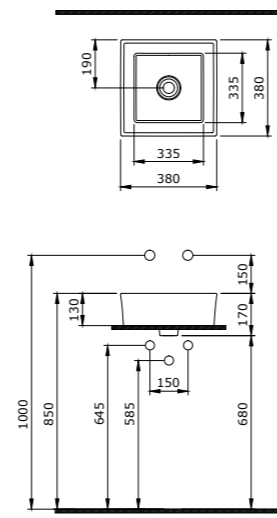

1174-061-0125

Vessel Yuvarlak Çanak Lavabo 38 Cm
Vessel Round Bowl 38 cm
Vessel Lavabo da Appoggio Rotondo 38 cm