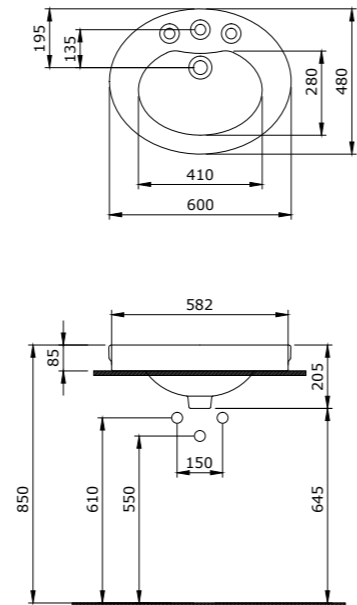

1074-001-0126

Firenze Batarya Banklı Çanak Lavabo
Firenze Bowl With Faucet Bank
Firenze Lavabo da Appoggio Su Ripiano