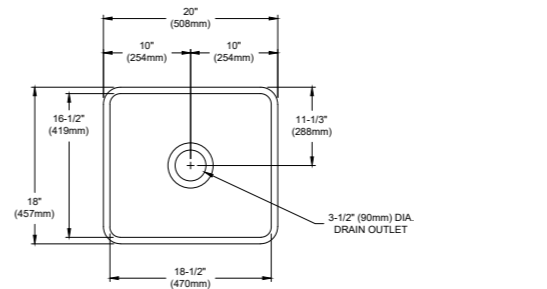

1136-001-0120

Classico 20
Tezghah Önü Tek Göz Mutfak Eviyesi 50 cm
Apron-front Single Bowl Kitchen Sink 50 cm
Lavello Con Vasca Singola Frontale 50 cm