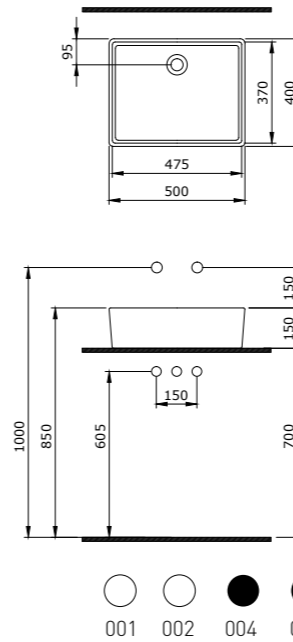

1216-062-0126

Milano Çanak Lavabo 50 cm
Milano Bowl 50 cm
Milano Lavabo da Appoggio 50 cm