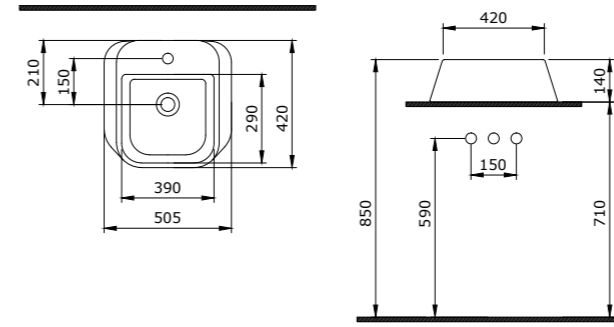

1046-061-0126

Verona Batarya Banklı Çanak Lavabo / Verona Bowl / Verona Lavabo da Appoggio

1049-061-0320

Verona Kolon Ayak 1047 Uyumlu
Verona Column Leg 1047 Suitable
Verona Gamba Colonna Compatibile Con 1047

1047-061-0127

Verona Lavabo 70 cm
Verona Washbasin 70 cm
Verona Lavabo 70 cm

1074-001-0126

Firenze Batarya Banklı Çanak Lavabo
Firenze Bowl With Faucet Bank
Firenze Lavabo da Appoggio Su Ripiano

1048-061-0127

Verona Yarım Tezgah Lavabo 60cm
Verona Semi Recessed Basin 60cm
Verona Lavabo da Semincasso 60cm

1075-001-0125

Etna Monoblok Lavabo
Etna Monoblock Washbasin
Etna Lavabo Monoblocco