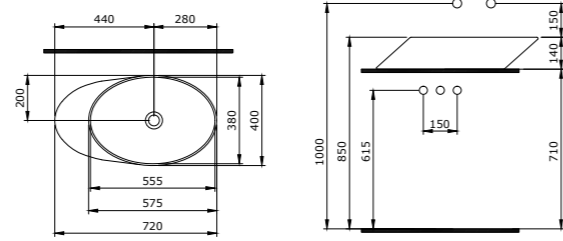

1010-001-0125

Venezia Çanak Lavabo  
Venezia Bowl  
Venezia Lavabo da Appoggio

1012-001-0129

Taormina Archasma Klozet  
Taormina Archwall hung WC  
Taormina Archvaso sospeso

1013-001-0125

Vessel Yatay Çanak Lav. 72 cm  
Vessel Horizontal Bowl 72 cm  
Vessel Lavabo da Appoggio Orizzontale 72 cm