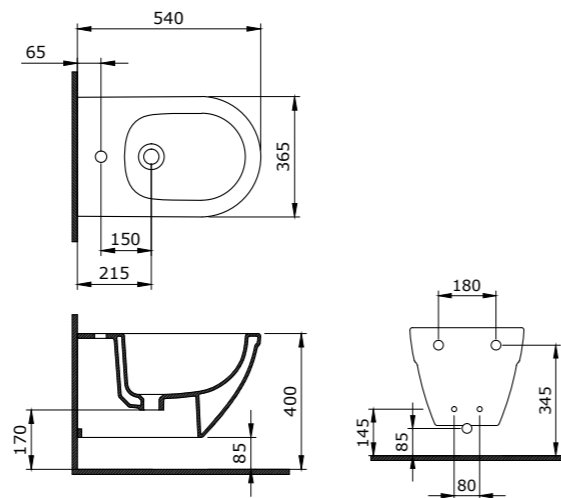

1123-001-0126

Parma Lavabo 65 cm  
Parma Washbasin 65 cm  
Parma Lavabo 65 cm

○  
001

1121-001-0120

Taormina Archasma Bide  
Taormina Archwall Hung Bidet  
Taormina Archbidet Sospeso

1124-001-0126

Parma Lavabo 85 cm  
Parma Washbasin 85 cm  
Parma Lavabo 85 cm