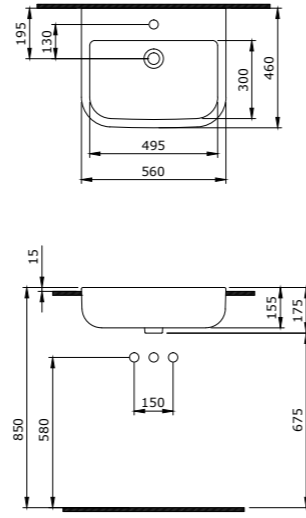

1337-001-0126
Etna Batarya Banklı Monoblok Lavabo
Etna Monoblock Washbasin With
Faucet Bank
Etna Lavabo Monoblocco