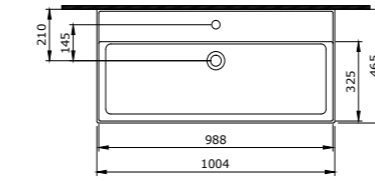

1378-001-0126
Milano Lavabo 100 cm
Milano Washbasin 100 cm
Milano Lavabo 100 cm