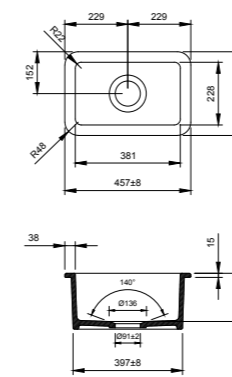

1348  
 1348\_ÇiftGöz Apron Front StepRim 36x19x10

1350

1350\_ÇiftGöz Apron Front FlatRim  
36x19x10 Inch

1356

1356\_TekGöz Apron Front Merkezi Sifon  
27x19x10 Inch

1352

1352\_TekGöz Apron Front Merkezi Sifon  
33x19x10 Inch