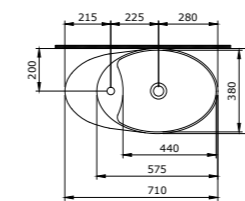

1020-001-0126

Taormina Arch Etajerli Lavabo 86 cm  
Taormina Arch Vanity Basin 86 cm  
Taormina Arch Lavabo da Incasso 86 cm

1021-001-0126

Vessel Batarya Banklı Çanak Lavabo 72 cm  
Vessel Bowl With Faucet Bank 72 cm  
Vessel Lavabo da Appoggio su Ripiano 72 cm