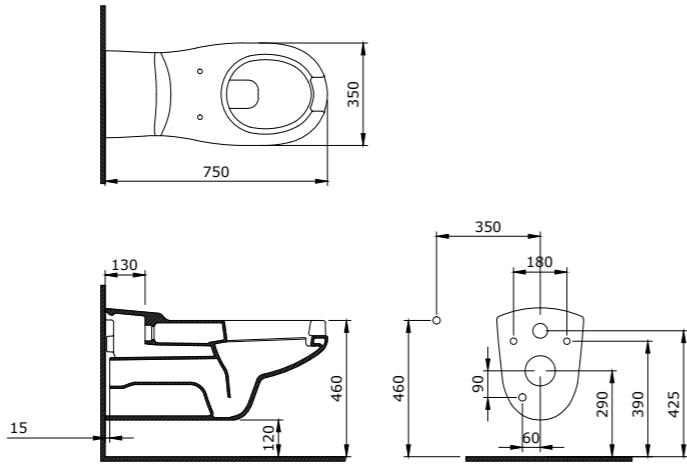

2011-001-0129
Bedensel Engelli Tek Klozet
Floorstanding WC For Disabled
Vaso Singolo Per Disabili