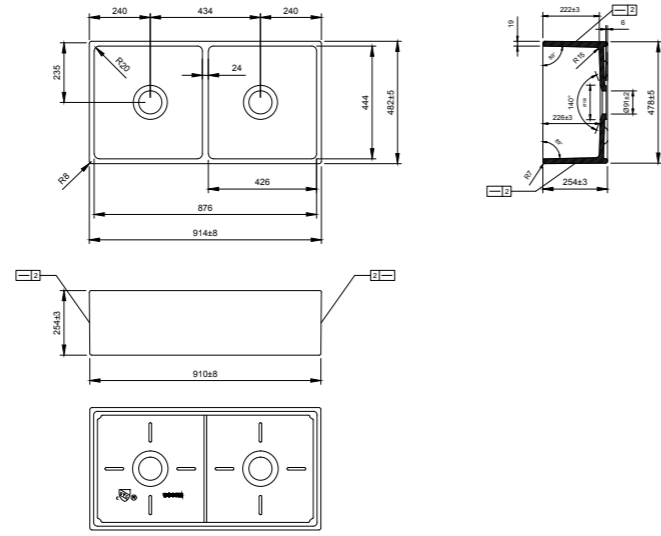

1348  
 1348\_ÇiftGöz Apron Front StepRim 36x19x10

1350

1350\_ÇiftGöz Apron Front FlatRim  
36x19x10 Inch

1356

1356\_TekGöz Apron Front Merkezi Sifon  
27x19x10 Inch

1352

1352\_TekGöz Apron Front Merkezi Sifon  
33x19x10 Inch