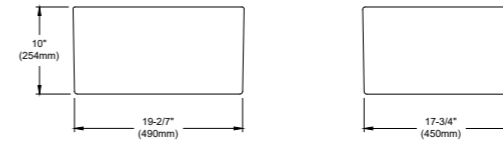

001 002 004 005 006 007 010 011 012 014 019 020 021 025 026 027 029 032 033