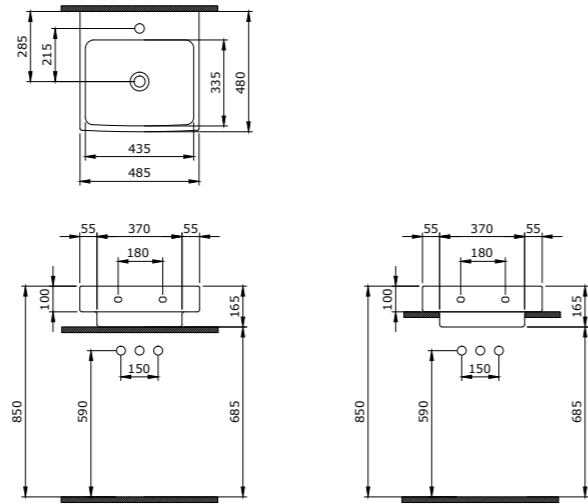

1076-001-0126
Scala Tezgahüstü Lavabo 48 cm
Scala Countertop Basin 48 cm
Scala Lavabo da Appoggio 48 cm