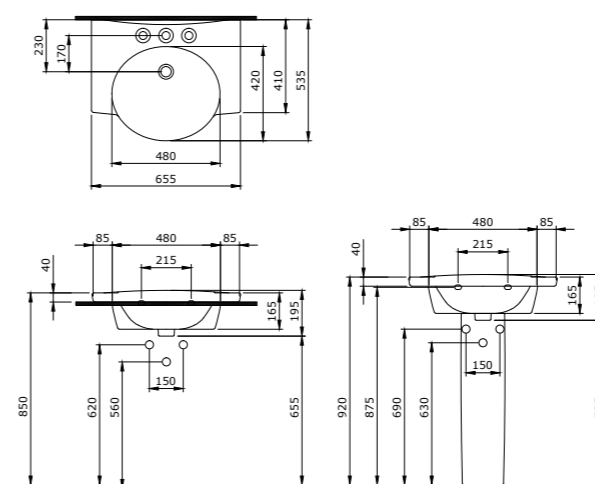

1045-061-0126

Verona Lavabo 65 cm
Verona Washbasin 65cm
Verona Lavabo 65 cm