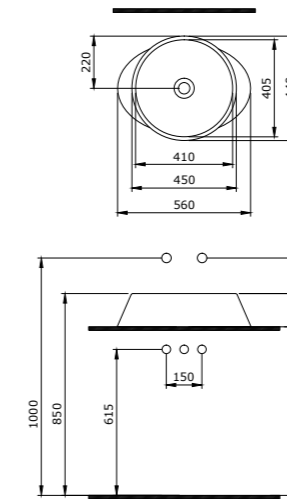

1009-001-0126

Taormina Arch Etajerli Lavabo 65 cm
Taormina Arch Vanity Basin 65 cm
Taormina Arch Lavabo da Incasso 65 cm