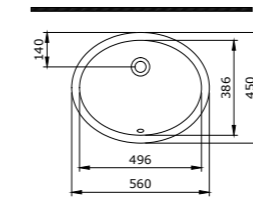

1384-001-0125
Parma Tezgahalti Lavabo 56 cm
Parma Undercounter Washbasin 56 cm
Parma Lavabo a Incasso 56 cm

- 001
- 005
- 014