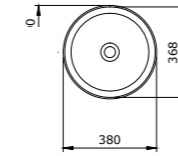

1419-001-0126

Milano Batarya Banklı Çanak Lavabo Sağ
Milano Bowl With Faucet Bank Right
Milano Lavabo da Appoggio su Ripiano Destra

1477-001-0125

Sottile Kare Lavabo 38x38 cm
Sottile Square Washbasin 38x38 cm
Sottile Lavabo Quadrato 38x38cm

1451-001-0129

Rimless Asma Klozet
Rimless Wall Hung Toilet
Rimless Vaso Sospeso

1478-001-0125

Sottile Yuv. Çanak Lav. 38 cm
Sottile Round Bowl 38 cm
Sottile Lavabo da Appoggio
Rotondo 38 cm

1476-001-0125

Sottile Dik. Çanak lav. 55x38 cm
Sottile Vert. Bowl 55x38 cm
Sottile Lavabo da Appoggio 55x38 cm

1479-001-125

Sottile Batarya Banklı Çanak Lavabo 60x38 cm
Sottile Bowl With Faucet Bank 60x38 cm
Sottile Lavabo da Appoggio su Ripiano 60x38 cm