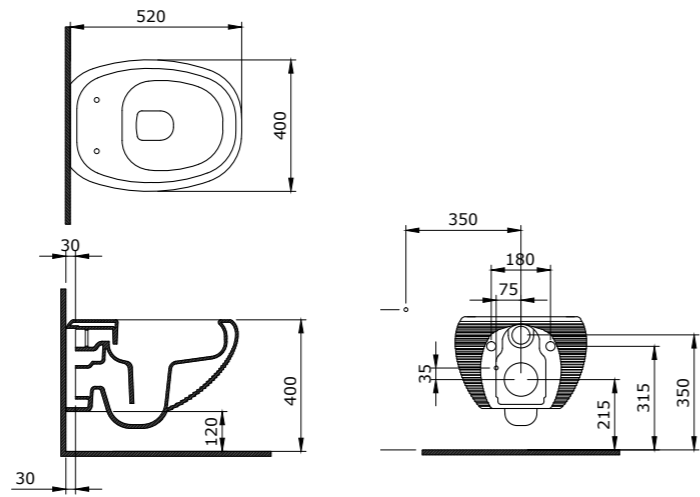

1394-001-0126

Milano Tek Lavabo 120 cm  
Milano Single Washbasin 120 cm  
Milano Lavabo Singolo 120 cm

1411-001-0125

New Age Lavabo 55 cm  
New Age Bowl 55 cm  
New Age Lavabo da Appoggio 55 cm

1412-001-0129  
Strata Asma Klozet  
Strata Wall Hung WC  
Strata Vaso Sospeso