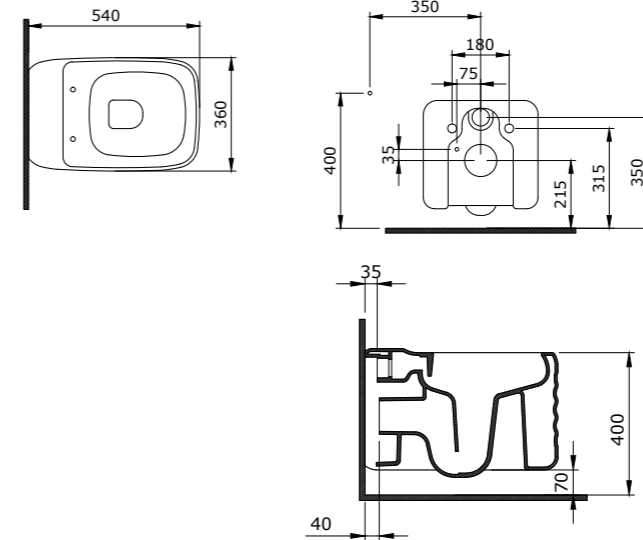

1392-001-0126

Köşe Lavabo 30 cm Batarya ve Tasma Delikli
Corner Washbasin With Tap & Overflow Hole 30 cm.

1409-001-0129

New Age Asma Klozet
New Age Wall Hung WC
New Age Vaso Sospeso

1393-001-0132

Milano Çift Lavabo 120 cm
Milano Double Washbasin 120 cm
Milano Lavabo Doppio 120 cm

1410-001-0120

New Age Asma Bide
New Age Wall Hung bidet
New Age Bidet Sospeso

1394-001-0126

Milano Tek Lavabo 120 cm
Milano Single Washbasin 120 cm
Milano Lavabo Singolo 120 cm

1411-001-0125

New Age Lavabo 55 cm
New Age Bowl 55 cm
New Age Lavabo da Appoggio 55 cm