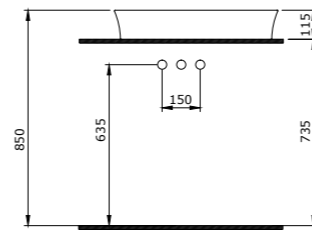

1479-001-125

Sottile Batarya Banklı Çanak Lavabo 60x38 cm
Sottile Bowl With Faucet Bank 60x38 cm
Sottile Lavabo da Appoggio su Ripiano 60x38 cm