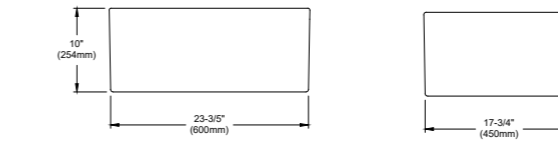

1128-061-0320

Lavita Kolon Ayak  
Lavita Column Leg  
Lavita Colonna

061 002 004 005 014

1137-001-0120

Classico 24  
Tezghah Önü Tek Göz Mutfak Eviyesi 60 cm  
Apron-front Single Bowl Kitchen Sink 60 cm  
Lavello Con Vasca Singola Frontale 60 cm