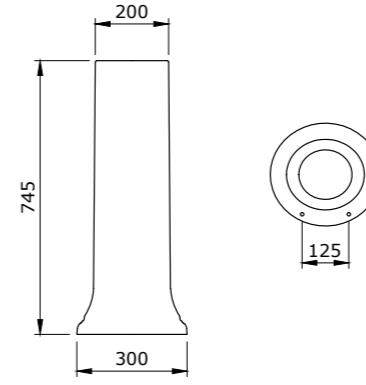

1049-061-0320

Verona Kolon Ayak 1047 Uyumlu
Verona Column Leg 1047 Suitable
Verona Gamba Colonna Compatibile Con 1047