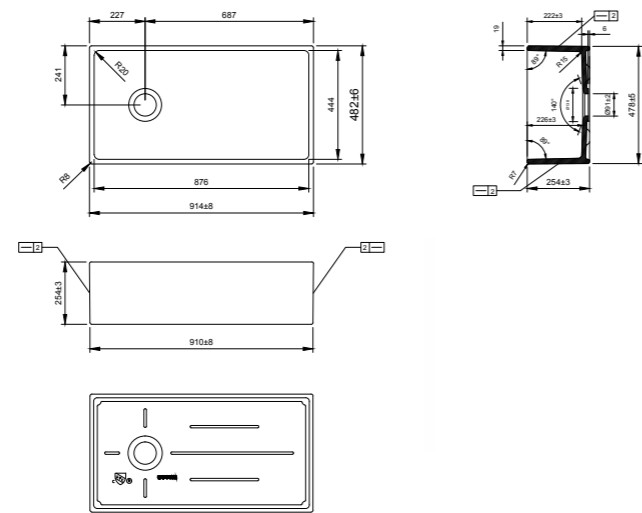

1354

1354_TekGöz Apron Front Offset Sifon
36x19x10 Inch

1359

1359_Tezgah Altı Merkezi Sifon 18x18x9 Inch