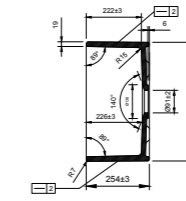

1350

1350_ÇiftGöz Apron Front FlatRim
36x19x10 Inch