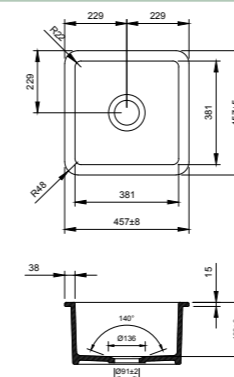

1354

1354_TekGöz Apron Front Offset Sifon
36x19x10 Inch