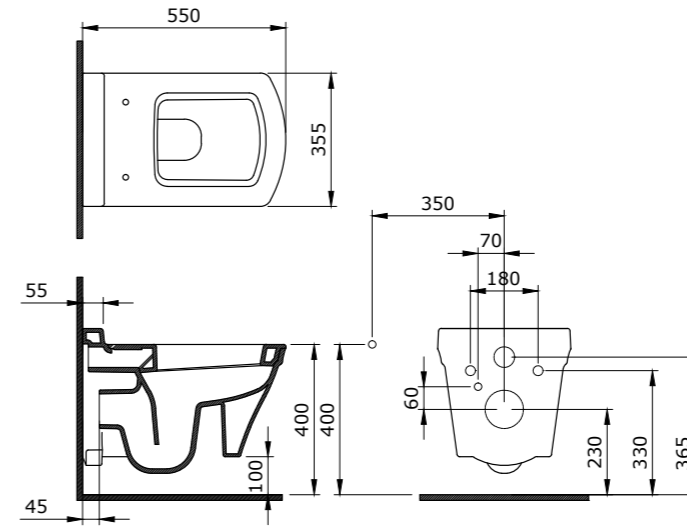

1174-061-0125

Vessel Yuvarlak Çanak Lavabo 38 Cm
Vessel Round Bowl 38 cm
Vessel Lavabo da Appoggio Rotondo 38 cm

1177-001-0129

Lavita Asma Klozet
Lavita Wall-hung WC
Lavita Vaso Sospeso

1175-061-0126

Speciale Lavabo 55 cm
Speciale Washbasin 55 cm
Speciale Lavabo 55 cm