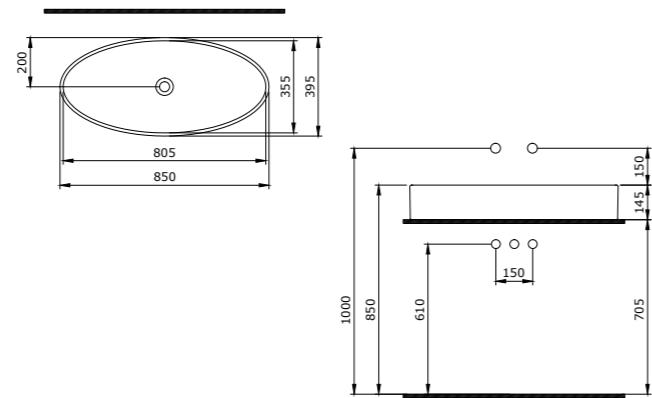

1010-001-0125

Venezia Çanak Lavabo  
Venezia Bowl  
Venezia Lavabo da Appoggio

1012-001-0129

Taormina Archasma Klozet  
Taormina Archwall hung WC  
Taormina Archvaso sospeso

1013-001-0125

Vessel Yatay Çanak Lav. 72 cm  
Vessel Horizontal Bowl 72 cm  
Vessel Lavabo da Appoggio Orizzontale 72 cm