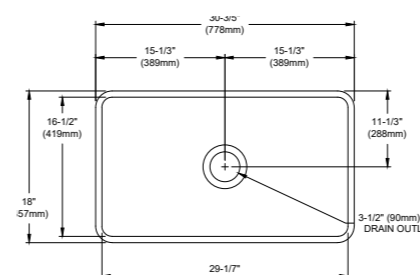

1138-001-0120

Classico 30
Tezghah Önü Tek Göz Mutfak Eviyesi 80 cm
Apron-front Single Bowl Kitchen Sink 80 cm
Lavello Con Vasca Singola Frontale 80 cm