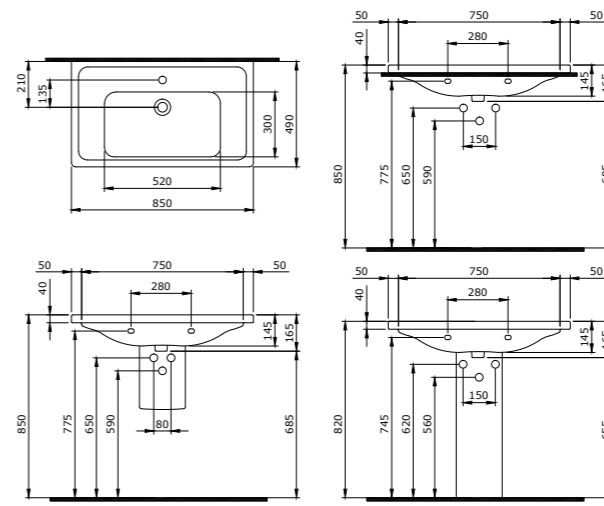

1005-001-0125

Firenze çanak lavabo  
Firenze bowl  
Firenze lavabo da appoggio

1006-001-0125

Scala Undercounter Washbasin  
Scala Undercounter Basin  
Scala Lavabo a Semi Incasso

1007-001-0126

Taormina Pro Etajerli Lavabo 65 cm  
Taormina Pro Washbasin 65 cm  
Taormina Pro Lavabo 65 cm