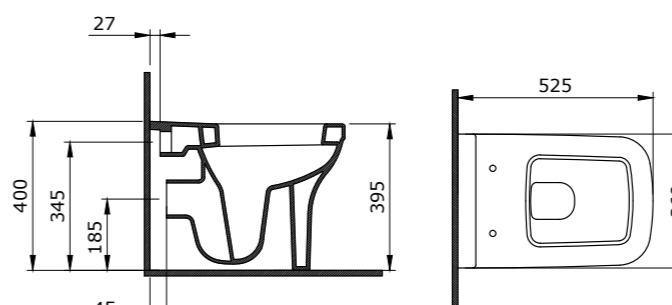

1298-001-0129
Firenze Yerden Kloze
Firenze Floor Type Toilet Bowl
Firenze Vaso da Terra