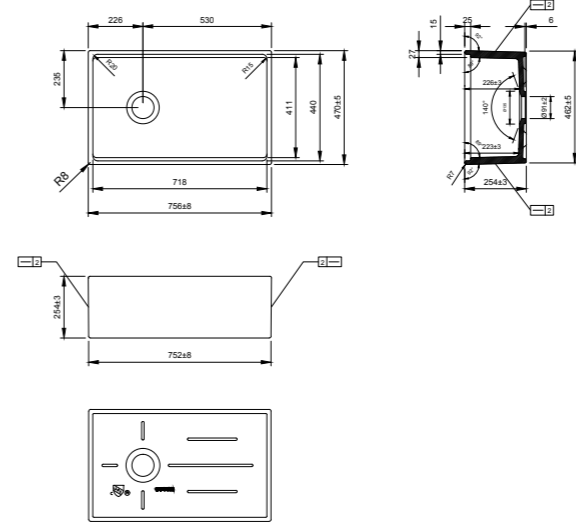

1344
1344_TekGöz Apron Front StepRim
30x19x10 Inch_REV Masif