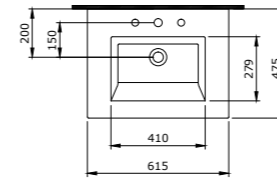

1161-001-0126
Milano Etajerli Lavabo 60 cm
Milano Vanity Basin 60 cm
Milano Lavabo a Incasso 60 cm