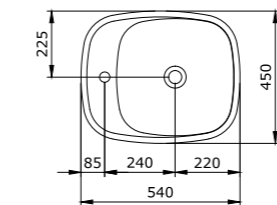

1164-001-0126
Fenice Çanak Lavabo 54 cm
Fenice Bowl 54 cm
Fenice Lavabo da Appoggio 54 cm