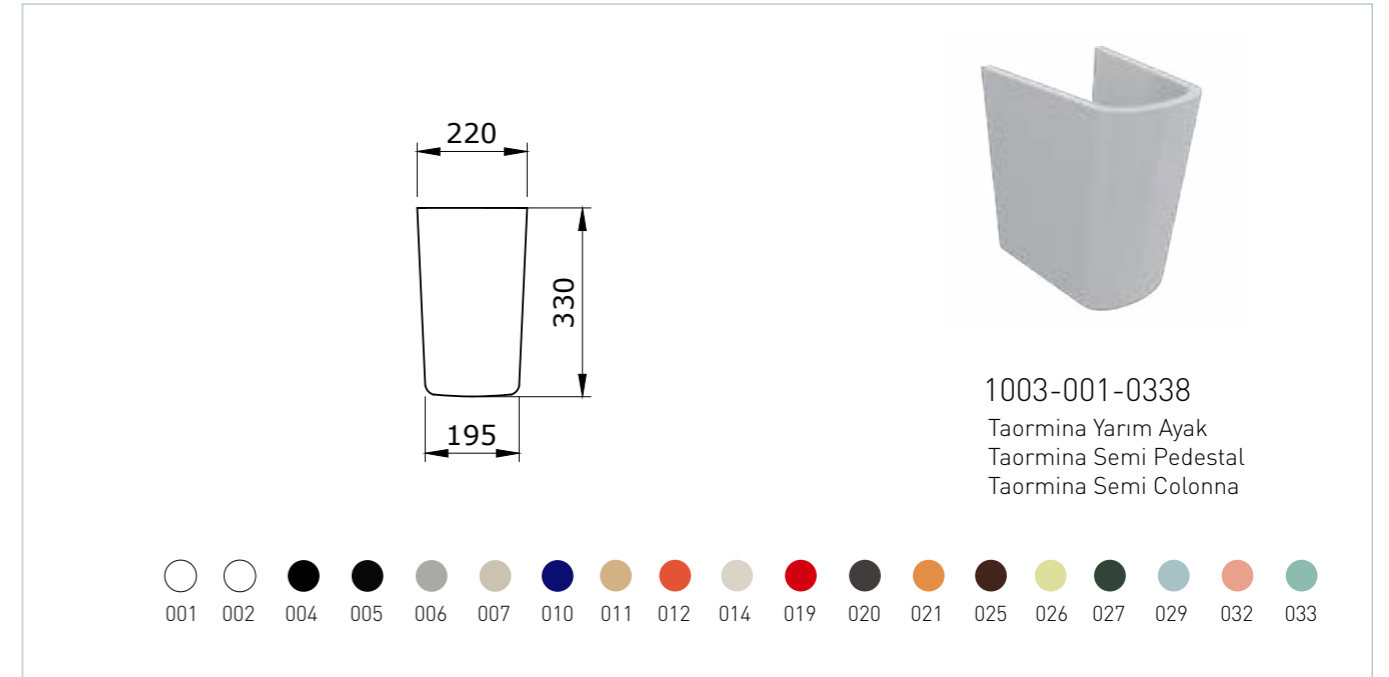

# CONTEMPO STEP RIM

1348  
XXXXX

1504  
XXXXX

1344  
XXXXX

1505  
XXXXX

TEKNİK BİLGİLER  
TECHNICAL INFORMATION  
INFORMAZIONI TECNICHE

**BOCCHI RENKLERİ**  
COLORS OF BOCCHI  
I COLORI DELLA BOCCHI

						
001 -061-062 Parlak Beyaz Glossy White Bianco Lucido	002 Mat Beyaz Matt White Bianco Opaco	004 Mat Siyah Matt Black Nero Opaco	005 Parlak Siyah Glossy Black Nero Lucido	006 Mat Gri Matt Grey Grigo Opaco	007 Mat Yasemin Matt Jasmine Gelsomino Opaco	010 Parlak Safir Mavi Glossy Blue Sapphire Blu Zaffiro Lucido
						
011 Mat Kaşmir Matt Cashmere Opaco	012 Parlak Turuncu Glossy Orange Arancio Lucido	014 Parlak Bisküvi Glossy Biscuit Biscotto Lucido	019 Parlak Kırmızı Glossy Red Rosso Lucido	020 Mat Antrasit Matt Anthracite Antracite Opaco	021 Parlak Mandalina Sarısı Glossy Tangerine Mandarino Lucido	025 Mat Kahve Matte Brown Caffe Opaco
						
026 Mat Sarı Matte Yellow Giallo Opaco	027 Mat Yeşil Matte Green Verde Opaco	029 Mat Buz Mavisi Matte Ice Blue Azzuro Ghiaccio Opaco	032 Mat Somon Matte Salmon Salmone Opaco	033 Mat Mint Yeşil Matte Mint Green Verde Menta Opaco	401 Parlak Gümüş Glossy Silver Oro Lucido	402 Parlak Altın Glossy Gold D'oro Lucido
						
403 Mat Altın Matte Gold D'oro Opaco						