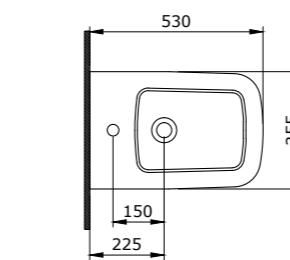

○  
001

1122-001-0126

Parma Lavabo 50 cm  
Parma Washbasin 50 cm  
Parma Lavabo 50 cm

○  
001

1125-001-0120

Scala Asma Bide  
Scala Wall Hung Bidet  
Scala Bidet Sospeso

1127-061-0127

Lavita Lavabo 60cm  
Lavita Washbasin 60cm  
Lavita Lavabo 60cm