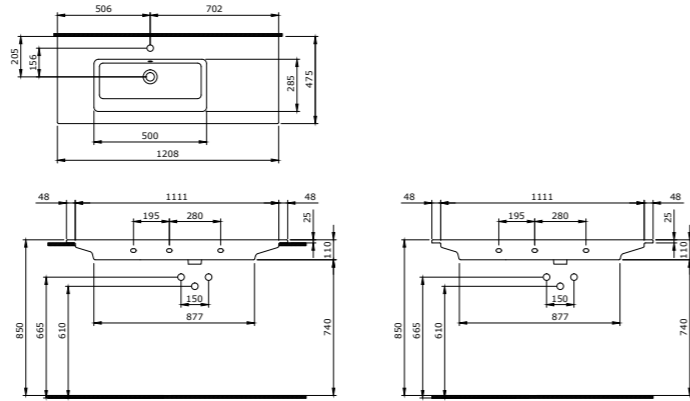

1343-001-0126
Etna Tezgahüstü Batarya Banklı Monoblok
Lavabo 58 cm
Etna Over the Counter Monoblock Washbasin
With Faucet Bank 58 cm
Etna Lavabo Monoblocco da Appoggio 58 cm