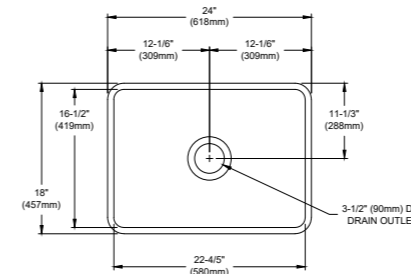

1137-001-0120

Classico 24
Tezghah Önü Tek Göz Mutfak Eviyesi 60 cm
Apron-front Single Bowl Kitchen Sink 60 cm
Lavello Con Vasca Singola Frontale 60 cm