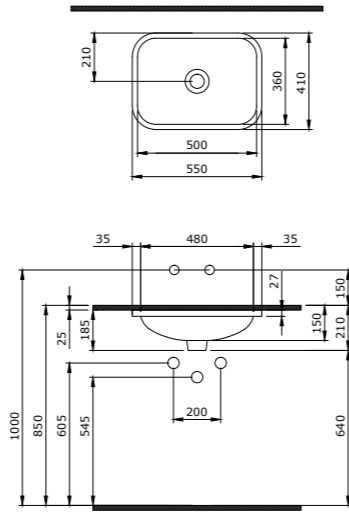

1006-001-0125

Scala Undercounter Washbasin
Scala Undercounter Basin
Scala Lavabo a Semi Incasso

1007-001-0126

Taormina Pro Etajerli Lavabo 65 cm
Taormina Pro Washbasin 65 cm
Taormina Pro Lavabo 65 cm