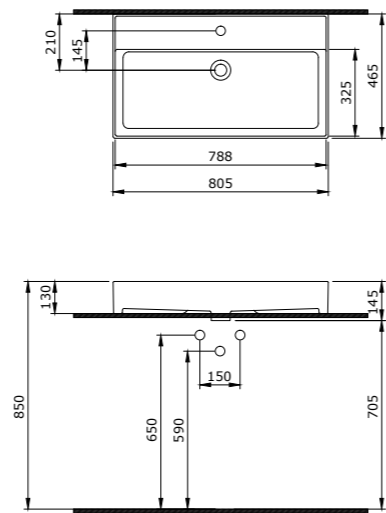

- 001
- 002
- 004
- 005
- 006
- 007
- 010
- 011
- 012
- 014
- 019
- 020
- 021
- 025
- 026
- 027
- 029
- 032
- 033