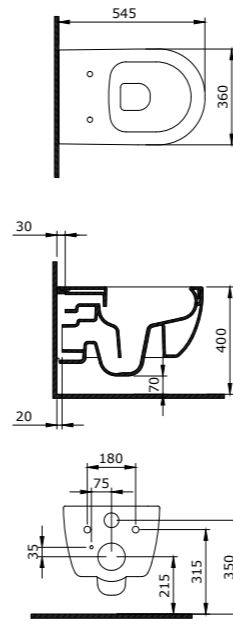

1394-001-0126

Milano Tek Lavabo 120 cm  
Milano Single Washbasin 120 cm  
Milano Lavabo Singolo 120 cm

1411-001-0125

New Age Lavabo 55 cm  
New Age Bowl 55 cm  
New Age Lavabo da Appoggio 55 cm

1412-001-0129  
Strata Asma Klozet  
Strata Wall Hung WC  
Strata Vaso Sospeso