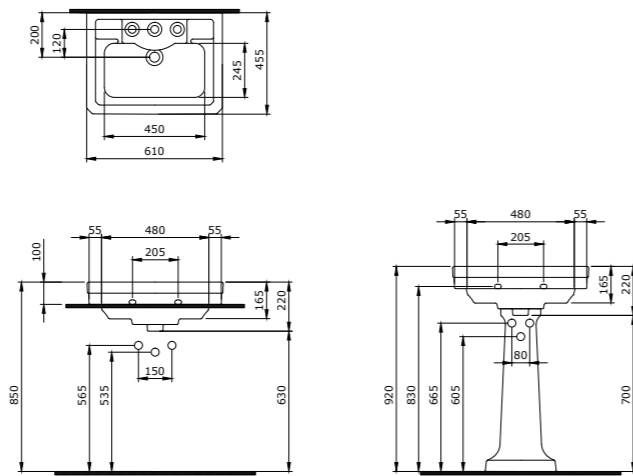

1041-061-0127

Verona Lavabo 60cm
Verona Washbasin 60cm
Verona Lavabo 60cm