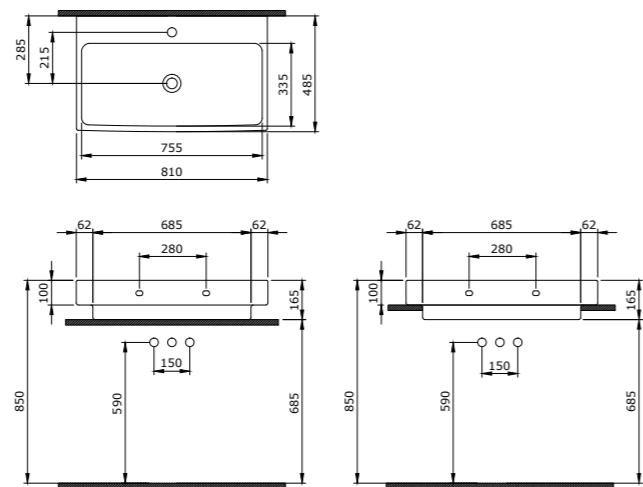

1078-001-0126
Scala Tezgahüstü Lavabo 80 cm
Scala Countertop Basin 80 cm
Scala Lavabo da Appoggio 80 cm