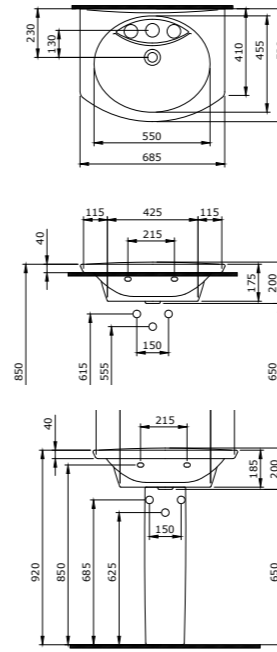

1043-061-0126

Verona Lavabo 70 cm
Verona Washbasin 70 cm
Verona Lavabo 70 cm