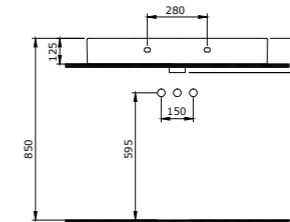

1123-001-0126

Parma Lavabo 65 cm  
Parma Washbasin 65 cm  
Parma Lavabo 65 cm

○  
001

1121-001-0120

Taormina Archasma Bide  
Taormina Archwall Hung Bidet  
Taormina Archbidet Sospeso

1124-001-0126

Parma Lavabo 85 cm  
Parma Washbasin 85 cm  
Parma Lavabo 85 cm