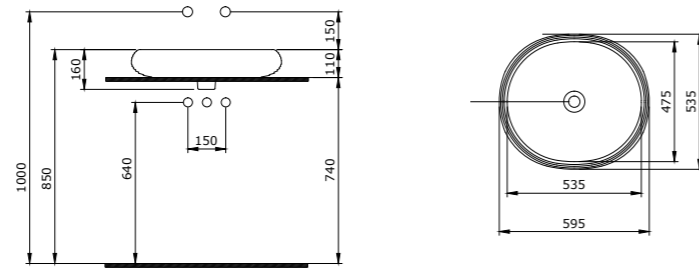

V-Tondo Rimless Asma Klozet 49 cm
V-Tondo Rimless Wall Hung WC 49 cm
V-Tondo Rimless Vaso Sospeso 49 cm