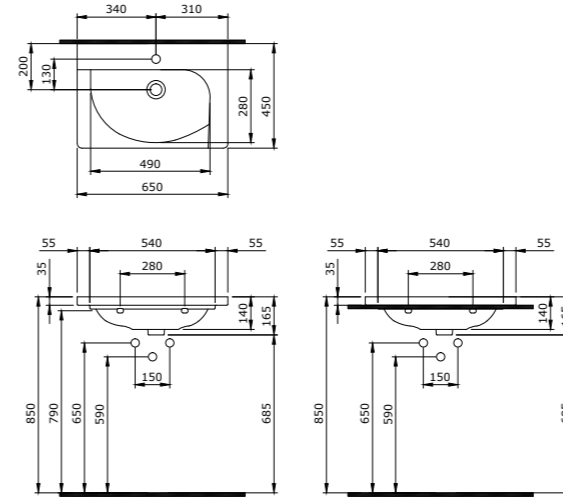

1009-001-0126

Taormina Arch Etajerli Lavabo 65 cm
Taormina Arch Vanity Basin 65 cm
Taormina Arch Lavabo da Incasso 65 cm