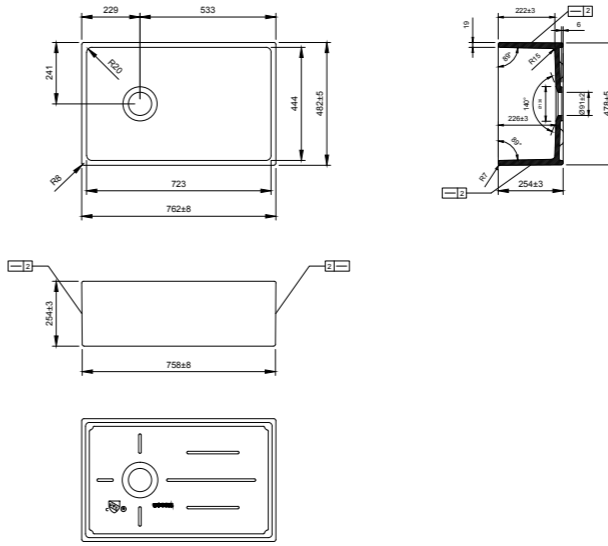

1346
1346_TekGöz Apron Front FlatRim 30x19x10
Inch