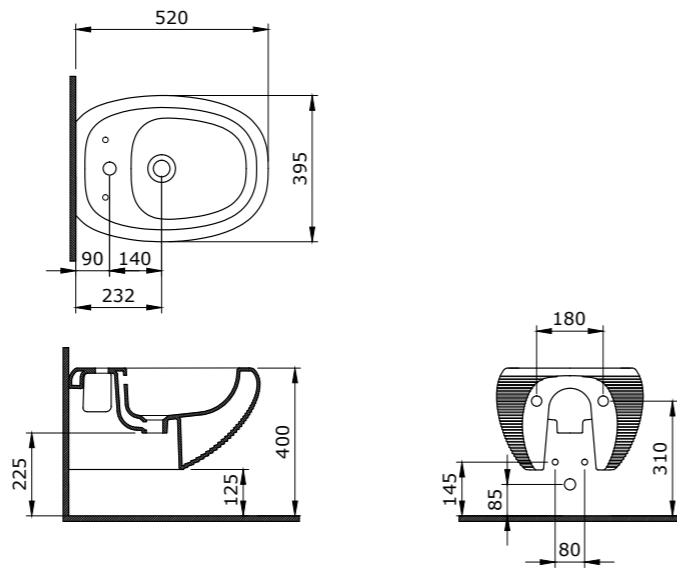

V-Tondo Rimless Asma Klozet 54 cm
V-Tondo Rimless Wall Hung WC 54 cm
V-Tondo Rimless Vaso Sospeso 54 cm

1413-001-0120
Strata Asma Bide
Strata Wall Hung Bidet
Strata Bidet Sospeso