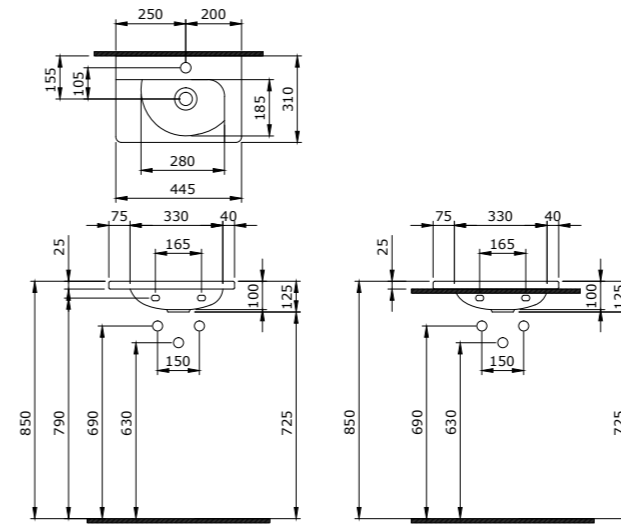

1015-001-0126

Taormina Arch Etajerli Lavabo 45 cm
Taormina Arch Vanity Basin 45 cm
Taormina Arch Lavabo da Incasso 45 cm