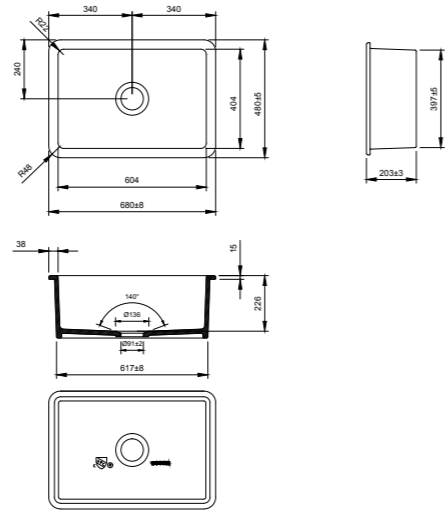

1358

1358\_Tezgah Altı Merkezi Sifon 18x12x8 Inch

1354

1354\_TekGöz Apron Front Offset Sifon  
36x19x10 Inch

1359

1359\_Tezgah Altı Merkezi Sifon 18x18x9 Inch

1360

1360\_Tezgah Altı Merkezi Sifon 27x19x10  
Inch