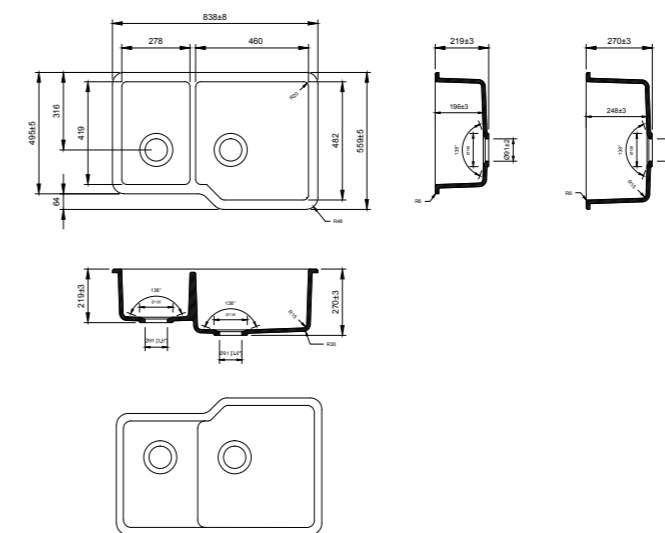

1362

1362_Tezgah Altı Merkezi Sifon 32x19x10
Inch