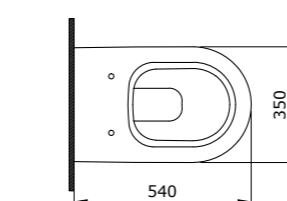

1301-001-0129
Venezia Yerden Klozet
Venezia Floor Type Toilet Bowl
Venezia Vaso da Terra