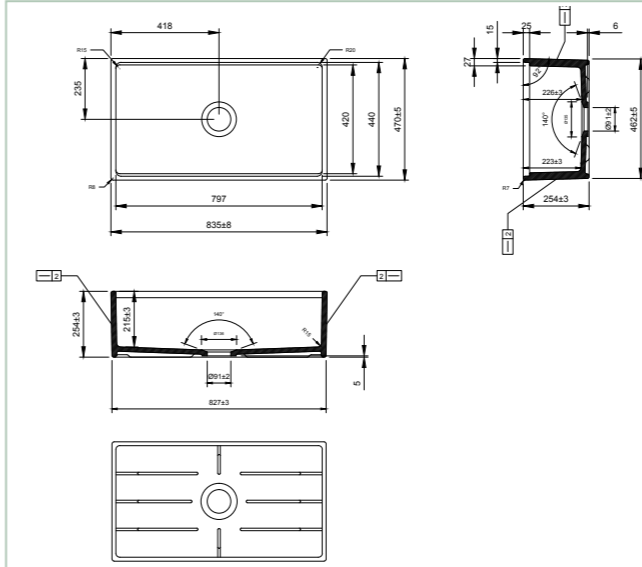

1358

1358\_Tezgah Altı Merkezi Sifon 18x12x8 Inch

1354

1354\_TekGöz Apron Front Offset Sifon  
36x19x10 Inch

1359

1359\_Tezgah Altı Merkezi Sifon 18x18x9 Inch

1360

1360\_Tezgah Altı Merkezi Sifon 27x19x10  
Inch