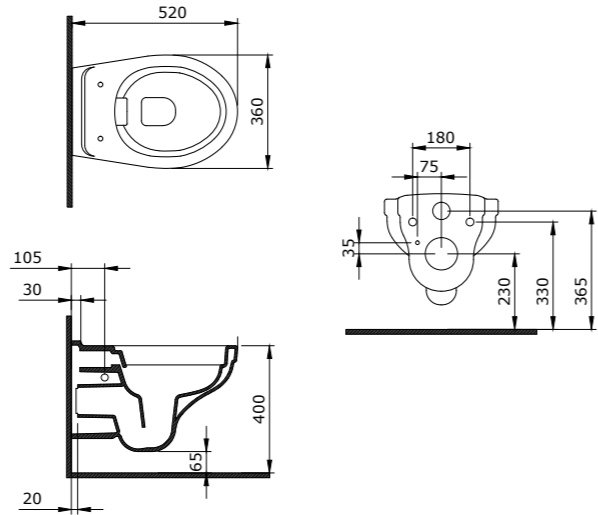

1419-001-0126

Milano Batarya Banklı Çanak Lavabo Sağ
Milano Bowl With Faucet Bank Right
Milano Lavabo da Appoggio su Ripiano Destra

1477-001-0125

Sottile Kare Lavabo 38x38 cm
Sottile Square Washbasin 38x38 cm
Sottile Lavabo Quadrato 38x38cm

1451-001-0129

Rimless Asma Klozet
Rimless Wall Hung Toilet
Rimless Vaso Sospeso

1478-001-0125

Sottile Yuv. Çanak Lav. 38 cm
Sottile Round Bowl 38 cm
Sottile Lavabo da Appoggio
Rotondo 38 cm

1476-001-0125

Sottile Dik. Çanak lav. 55x38 cm
Sottile Vert. Bowl 55x38 cm
Sottile Lavabo da Appoggio 55x38 cm

1479-001-125

Sottile Batarya Banklı Çanak Lavabo 60x38 cm
Sottile Bowl With Faucet Bank 60x38 cm
Sottile Lavabo da Appoggio su Ripiano 60x38 cm