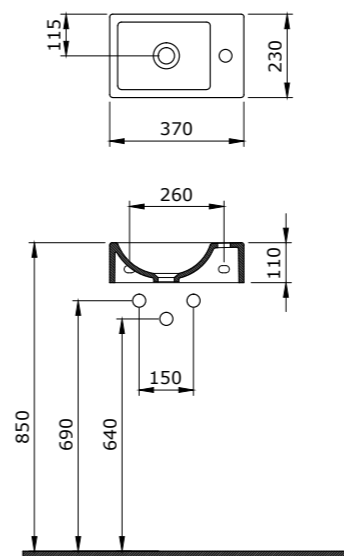

1418-001-0126