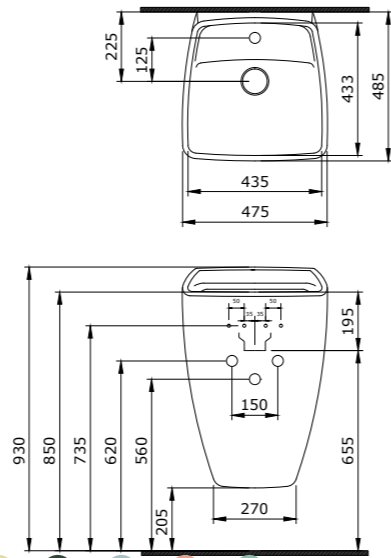

1082-001-0126

Firenze Asma Monoblok Lavabo
Firenze Wall Hung Monoblock Washbasin
Firenze Lavabo Monoblocco Sospeso