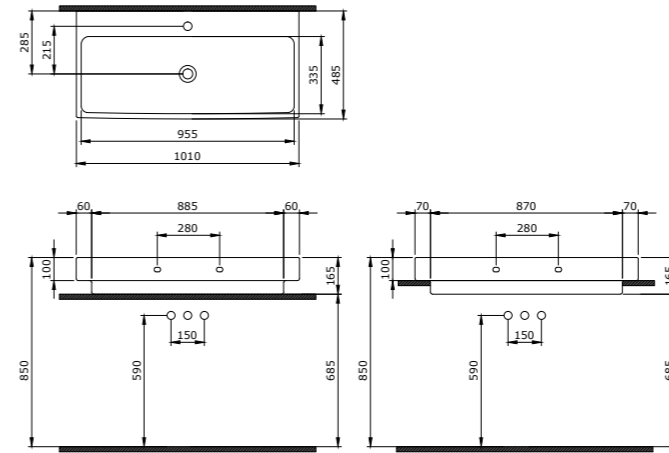

Verona Yarım Tezgah Lavabo 60cm  
Verona Semi Recessed Basin 60cm  
Verona Lavabo da Semincasso 60cm

1075-001-0125

Etna Monoblok Lavabo  
Etna Monoblock Washbasin  
Etna Lavabo Monoblocco

1076-001-0126  
Scala Tezgahüstü Lavabo 48 cm  
Scala Countertop Basin 48 cm  
Scala Lavabo da Appoggio 48 cm