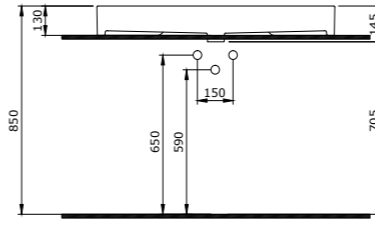

- 001
- 002
- 004
- 005
- 006
- 007
- 010
- 011
- 012
- 014
- 019
- 020
- 021
- 025
- 026
- 027
- 029
- 032
- 033