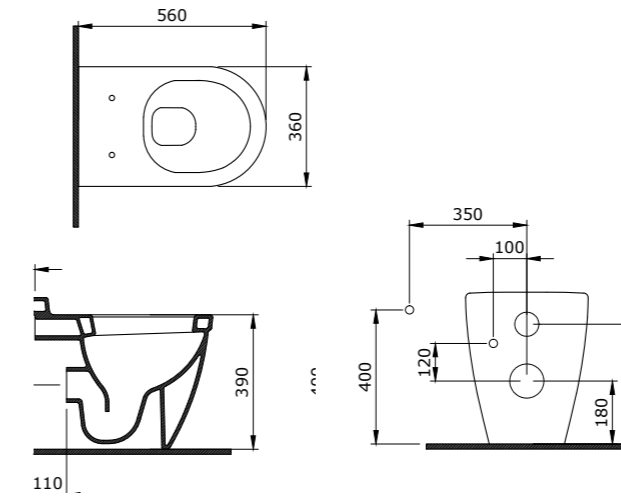

1016-001-0129

Taormina Archduvara Tam Dayalı Tek Klozet
Taormina Archfloorstanding Back-to-wall WC
Taormina Archvaso a Terra a Muro