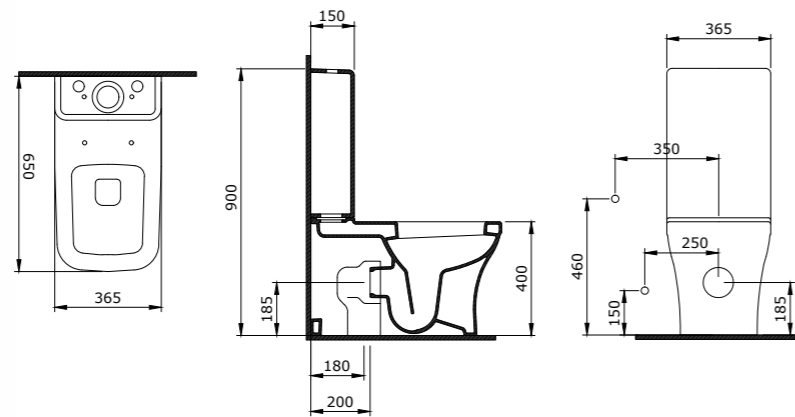

1134-001-0120 / 1133-001-0129

Scala Duvara Tam Dayalı Takım Klozet / Scala Back-to-wall Close Coupled WC / Scala Vaso a Muro Con Cassetta

001 002 004 005 006 007 010 011 012 014 019 020 021 025 026 027 029 032 033