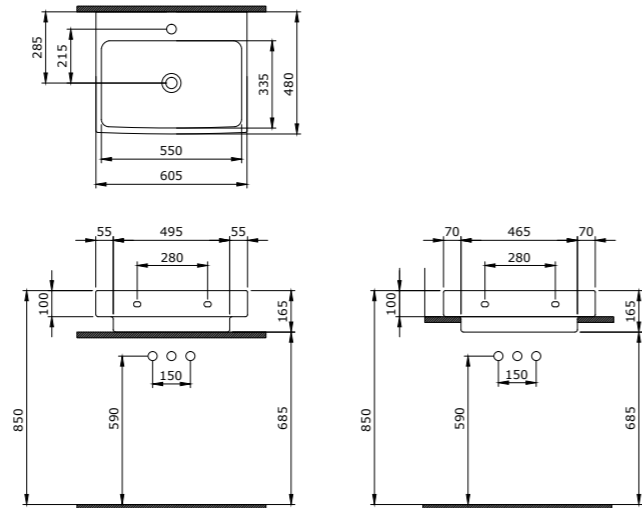

1077-001-0126
Scala Tezgahüstü Lavabo 60 cm
Scala Countertop Basin 60 cm
Scala Lavabo da Appoggio 60 cm