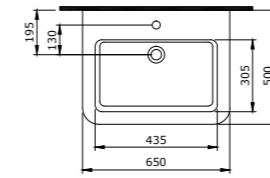

1116-001-0129  
Etna Asma Klozet  
Etna Wall Hung WC  
Etna Vaso Sospeso

1119-001-0125  
Venezia Çanak Lavabo 45 cm  
Venezia Bowl 45 cm  
Venezia Lavabo da Appoggio 45cm

1120-001-0125

Venezia çanak Lavabo 40 cm  
Venezia Bowl 40 cm  
Venezia Lavabo da Appoggio 40cm