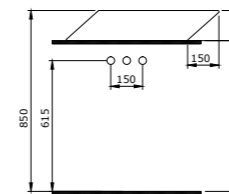

1020-001-0126

Taormina Arch Etajerli Lavabo 86 cm  
Taormina Arch Vanity Basin 86 cm  
Taormina Arch Lavabo da Incasso 86 cm

1021-001-0126

Vessel Batarya Banklı Çanak Lavabo 72 cm  
Vessel Bowl With Faucet Bank 72 cm  
Vessel Lavabo da Appoggio su Ripiano 72 cm