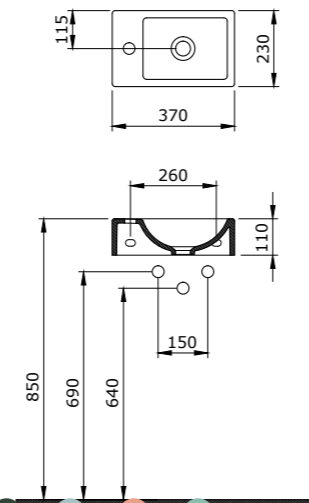

1419-001-0126

Milano Batarya Banklı Çanak Lavabo Sağ
Milano Bowl With Faucet Bank Right
Milano Lavabo da Appoggio su Ripiano Destra