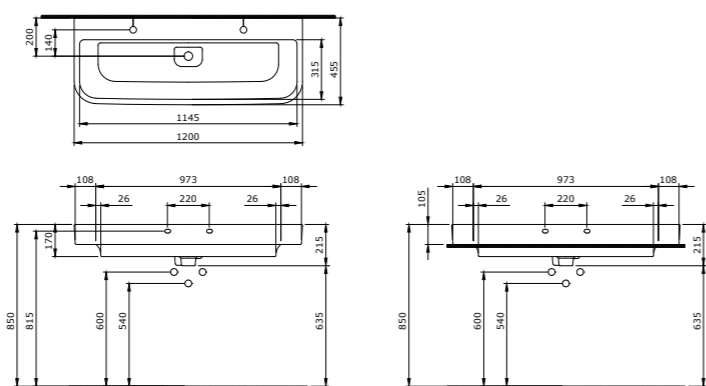

1216-062-0126

Milano Çanak Lavabo 50 cm  
Milano Bowl 50 cm  
Milano Lavabo da Appoggio 50 cm

1231-061-0126  
Speciale Lavabo 85 cm  
Speciale Washbasin 85 cm  
Speciale Lavabo 85 cm

1295-001-0129  
Venezia Rimless Asma Klozet  
Venezia Rimless Wall-hung Toilet Bowl  
Venezia Rimless Vaso Sospeso