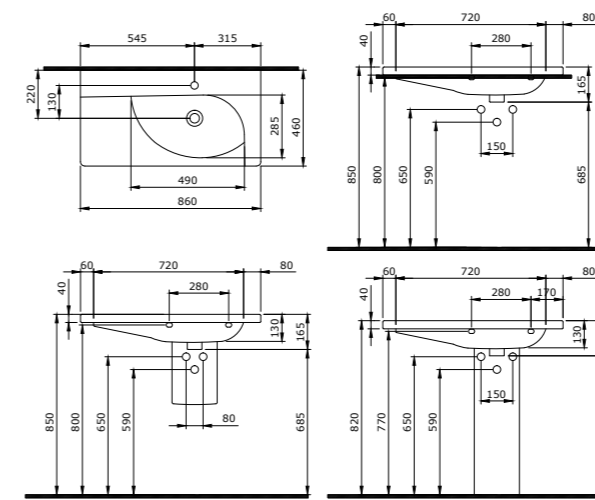

1017-001-0129

1018-001-0120

Taormina Duvara Tam Dayalı Takım Klozet / Taormnaback-to-wall Close Coupled WC / Taormina Vaso a Muro Con Cassetta

1019-001-0120

Taormina Archyerden Bide  
Taormina Archfloorstanding Bidet  
Taormina Archbidet a Terra