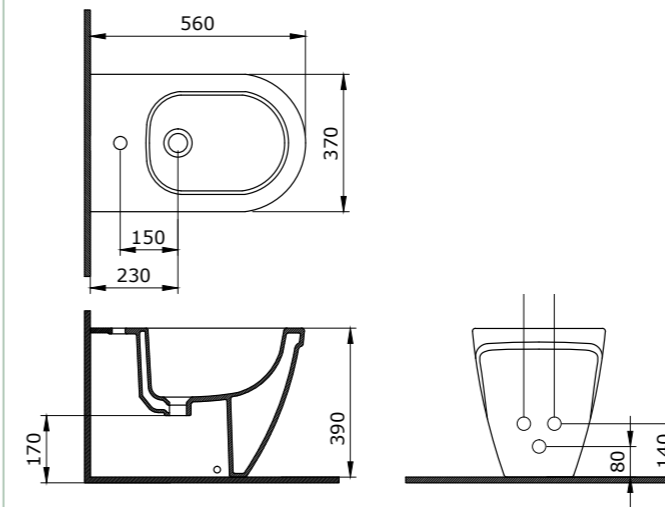

1019-001-0120

Taormina Archyerden Bide
Taormina Archfloorstanding Bidet
Taormina Archbidet a Terra