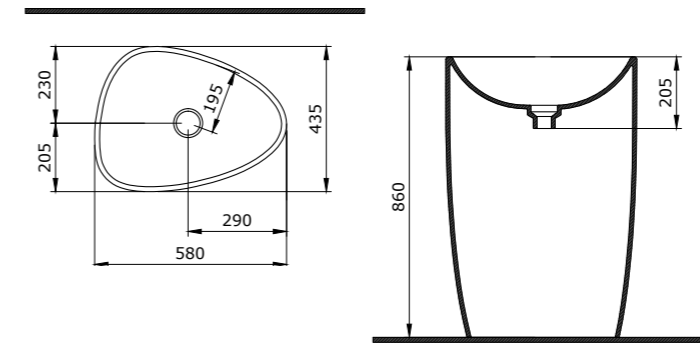

1075-001-0125

Etna Monoblok Lavabo
Etna Monoblock Washbasin
Etna Lavabo Monoblocco