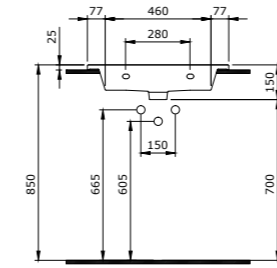

1161-001-0126
Milano Etajerli Lavabo 60 cm
Milano Vanity Basin 60 cm
Milano Lavabo a Incasso 60 cm