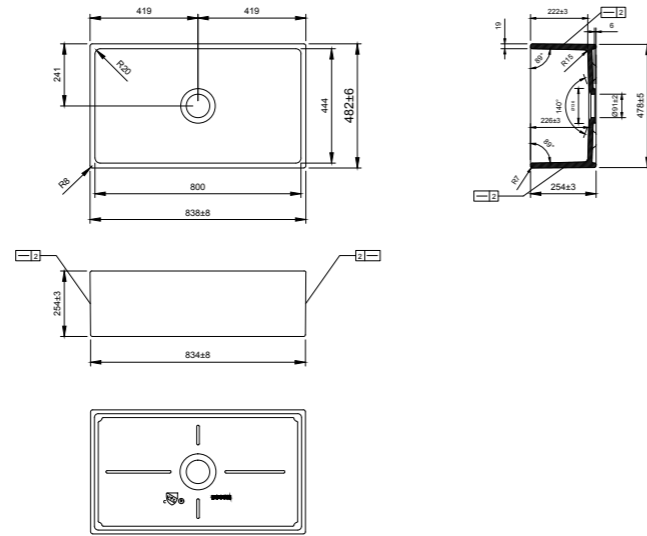

1348  
 1348\_ÇiftGöz Apron Front StepRim 36x19x10

1350

1350\_ÇiftGöz Apron Front FlatRim  
36x19x10 Inch

1356

1356\_TekGöz Apron Front Merkezi Sifon  
27x19x10 Inch

1352

1352\_TekGöz Apron Front Merkezi Sifon  
33x19x10 Inch