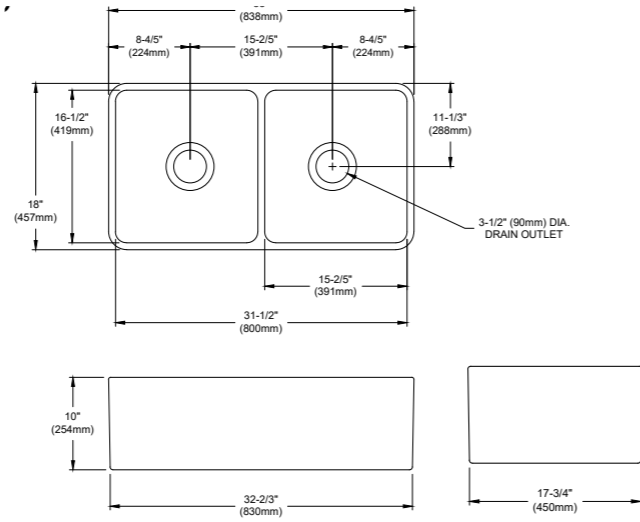

1139-001-0120
Classico 33d
Tezgah Önü Çift Göz Mutfak Eviyesi 85 cm
Apron-front Double Bowl Kitchen Sink 85 cm
Lavello Con Vasca Doppia Frontale 85 cm