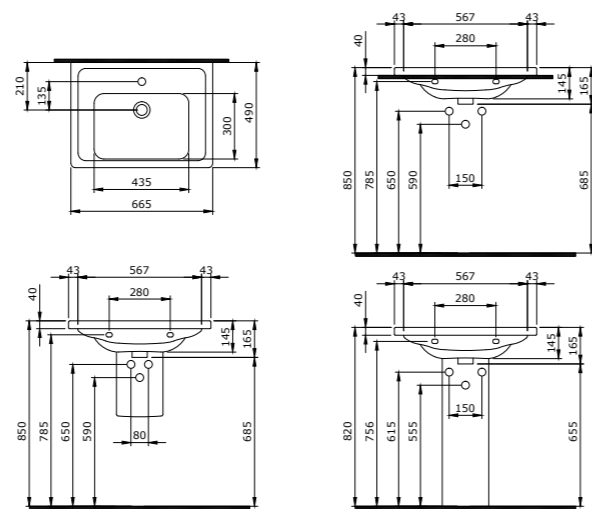

1005-001-0125

Firenze çanak lavabo  
Firenze bowl  
Firenze lavabo da appoggio

1006-001-0125

Scala Undercounter Washbasin  
Scala Undercounter Basin  
Scala Lavabo a Semi Incasso

1007-001-0126

Taormina Pro Etajerli Lavabo 65 cm  
Taormina Pro Washbasin 65 cm  
Taormina Pro Lavabo 65 cm