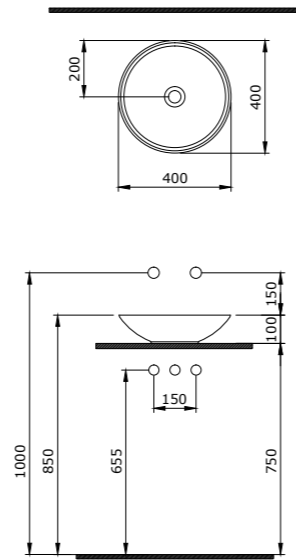

1116-001-0129  
Etna Asma Klozet  
Etna Wall Hung WC  
Etna Vaso Sospeso

1119-001-0125  
Venezia Çanak Lavabo 45 cm  
Venezia Bowl 45 cm  
Venezia Lavabo da Appoggio 45cm

1120-001-0125

Venezia çanak Lavabo 40 cm  
Venezia Bowl 40 cm  
Venezia Lavabo da Appoggio 40cm