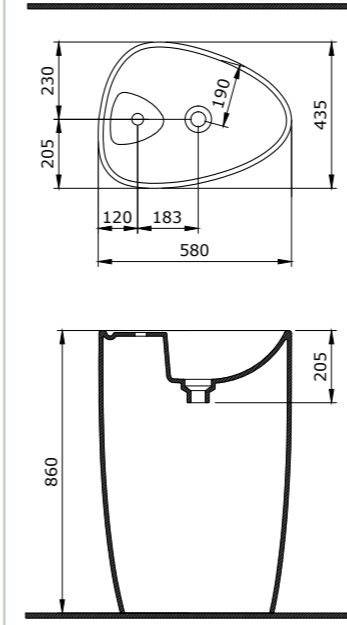

1337-001-0126
Etna Batarya Banklı Monoblok Lavabo
Etna Monoblock Washbasin With
Faucet Bank
Etna Lavabo Monoblocco