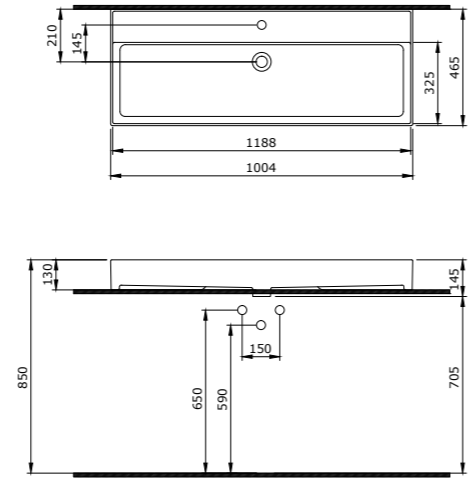

1409-001-0129

New Age Asma Klozet  
New Age Wall Hung WC  
New Age Vaso Sospeso

1393-001-0132

Milano Çift Lavabo 120 cm  
Milano Double Washbasin 120 cm  
Milano Lavabo Doppio 120 cm

1410-001-0120

New Age Asma Bide  
New Age Wall Hung bidet  
New Age Bidet Sospeso