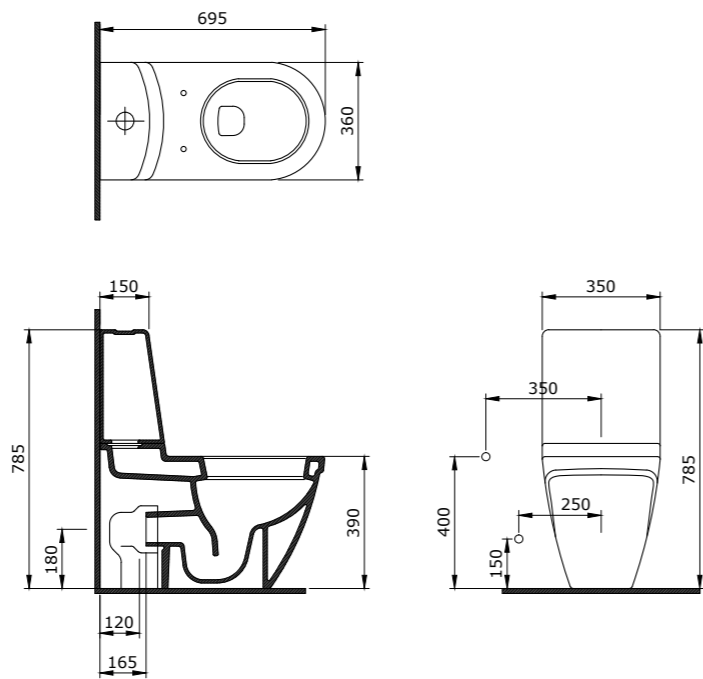

1016-001-0129

Taormina Archduvara Tam Dayalı Tek Klozet  
Taormina Archfloorstanding Back-to-wall WC  
Taormina Archvaso a Terra a Muro

1017-001-0129

1126-001-0120

Taormina Duvara Tam Dayalı Takım Klozet / Taormina Back-to-wall Close Coupled WC / Taormina Vaso a Muro Con Cassetta