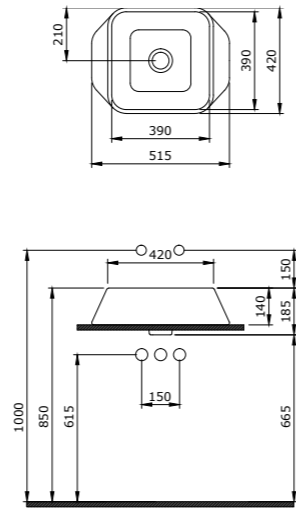

1005-001-0125

Firenze çanak lavabo
Firenze bowl
Firenze lavabo da appoggio