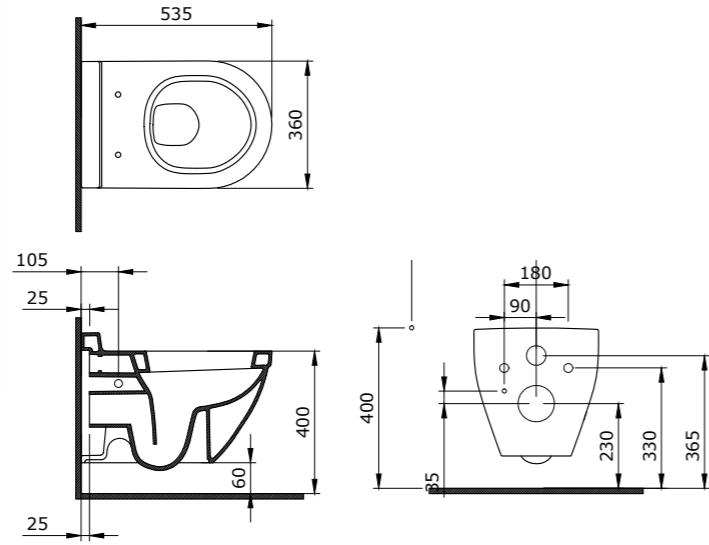

1012-001-0129

Taormina Archasma Klozet
Taormina Archwall hung WC
Taormina Archvaso sospeso