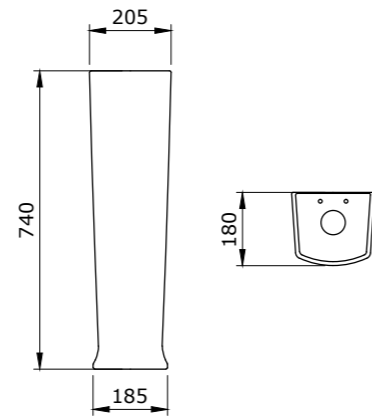

061 002 004 005 014

1136-001-0120

Classico 20  
Tezghah Önü Tek Göz Mutfak Eviyesi 50 cm  
Apron-front Single Bowl Kitchen Sink 50 cm  
Lavello Con Vasca Singola Frontale 50 cm

001 002 004 005 006 007 010 011 012 014 019 020 021 025 026 027 029 032 033