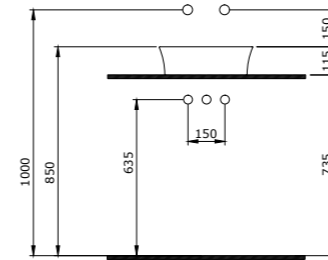

Sottile Yuv. Çanak Lav. 38 cm  
Sottile Round Bowl 38 cm  
Sottile Lavabo da Appoggio  
Rotondo 38 cm

1476-001-0125

Sottile Dik. Çanak lav. 55x38 cm  
Sottile Vert. Bowl 55x38 cm  
Sottile Lavabo da Appoggio 55x38 cm