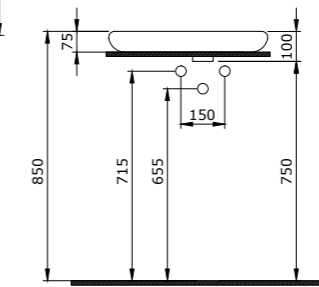

1164-001-0126
Fenice Çanak Lavabo 54 cm
Fenice Bowl 54 cm
Fenice Lavabo da Appoggio 54 cm