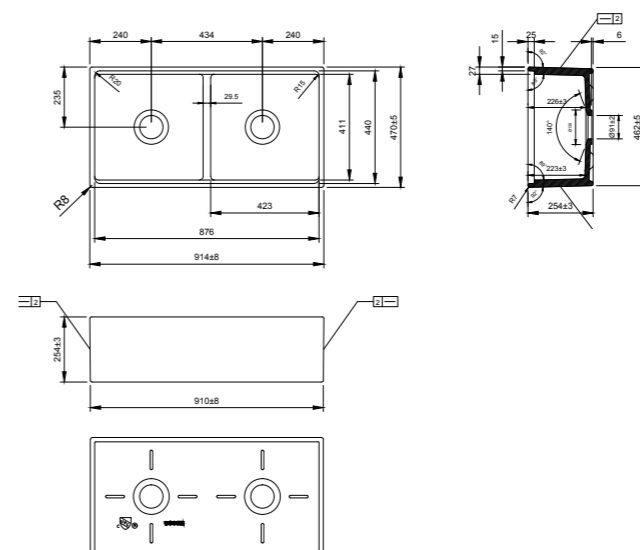

1348
1348_ÇiftGöz Apron Front StepRim 36x19x10