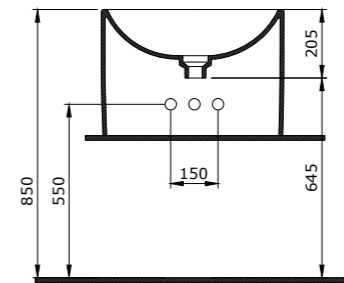

1162-001-0125
Etna Tezgah Üstü Monoblok Lavabo
Etna Counter Top Monoblock Basin
Etna Lavabo Monoblocco da Appoggio