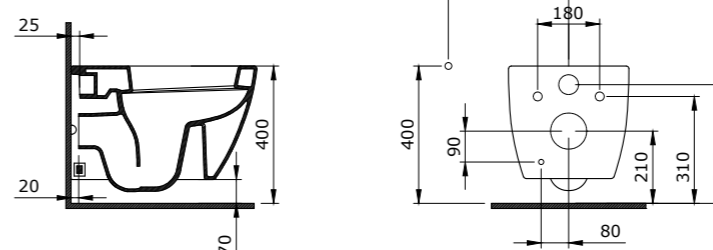

1301-001-0129
Venezia Yerden Klozet
Venezia Floor Type Toilet Bowl
Venezia Vaso da Terra