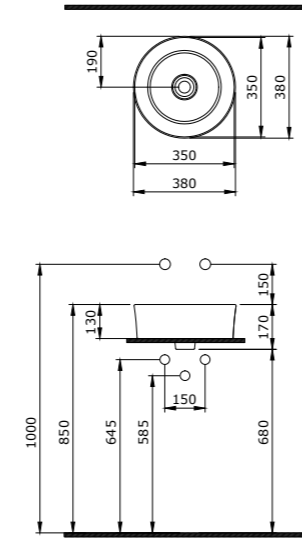

1177-001-0129

Lavita Asma Klozet
Lavita Wall-hung WC
Lavita Vaso Sospeso