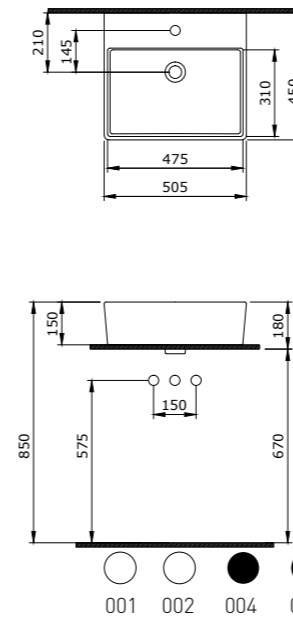

1215-062-0125

Milano Çanak Lavabo 50 cm
Milano Bowl 50 cm
Milano Lavabo da Appoggio 50 cm