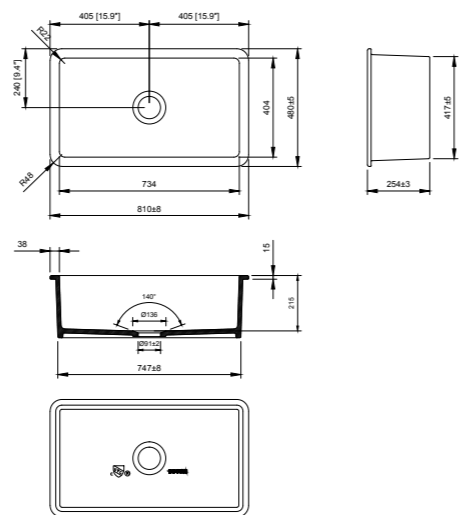

1504  
1504 Contempo Eye

1361

1361\_Tezgah Altı Silindirik Offset Sifon  
18,5x9 Inch

1505  
1505 Contempo Eye

1362

1362\_Tezgah Altı Merkezi Sifon 32x19x10  
Inch

1506  
1506 Sotto Eye