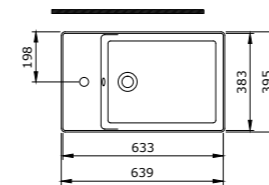

1476-001-0125

Sottile Dik. Çanak lav. 55x38 cm
Sottile Vert. Bowl 55x38 cm
Sottile Lavabo da Appoggio 55x38 cm