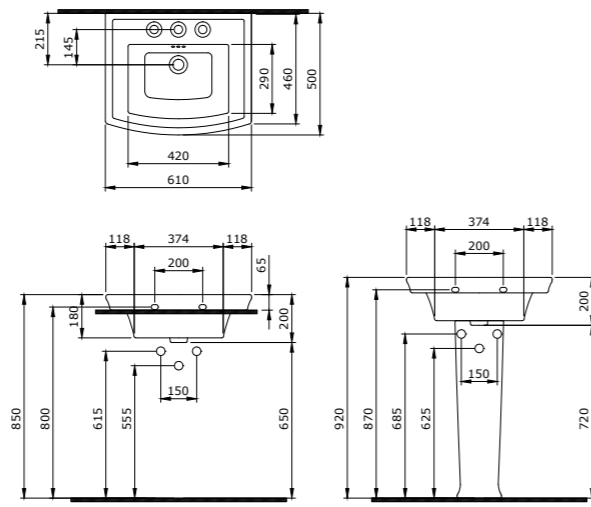

○  
001

1122-001-0126

Parma Lavabo 50 cm  
Parma Washbasin 50 cm  
Parma Lavabo 50 cm

○  
001

1125-001-0120

Scala Asma Bide  
Scala Wall Hung Bidet  
Scala Bidet Sospeso

1127-061-0127

Lavita Lavabo 60cm  
Lavita Washbasin 60cm  
Lavita Lavabo 60cm