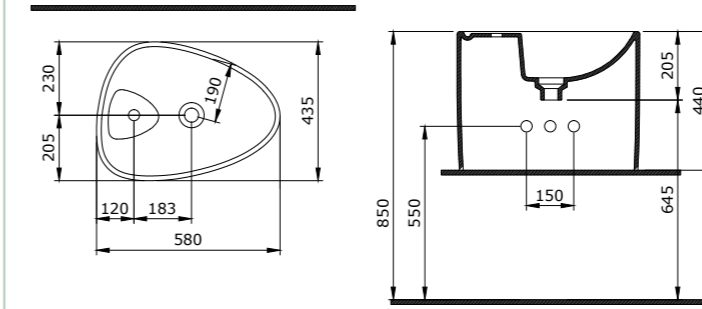

1343-001-0126
Etna Tezgahüstü Batarya Banklı Monoblok
Lavabo 58 cm
Etna Over the Counter Monoblock Washbasin
With Faucet Bank 58 cm
Etna Lavabo Monoblocco da Appoggio 58 cm