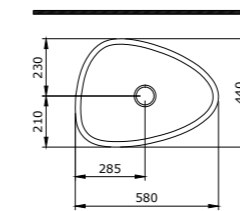

1083-001-0126

Venezia Asma Monoblok Lavabo
Venezia Wall Hung Monoblock Washbasin
Venezia Lavabo Monoblocco Sospeso

1112-001-0125

Etna Tezgahüstü Lavabo
Etna Semi Recessed Basin
Etna Lavabo da Semincasso