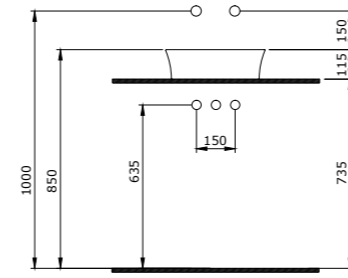

1477-001-0125

Sottile Kare Lavabo 38x38 cm
Sottile Square Washbasin 38x38 cm
Sottile Lavabo Quadrato 38x38cm

1451-001-0129

Rimless Asma Klozet
Rimless Wall Hung Toilet
Rimless Vaso Sospeso