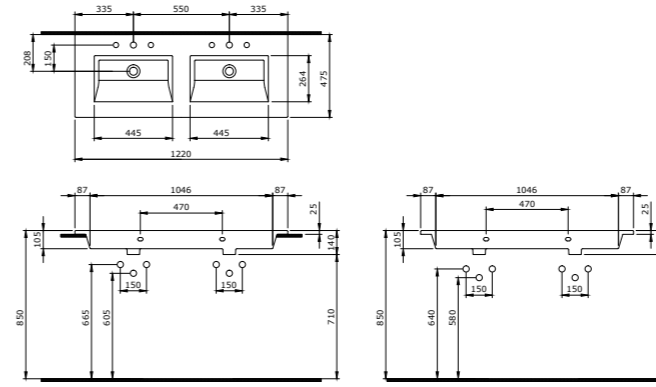

1111-001-0126

Milano Etejarli Çift Lavabo 120 cm
Milano Double Vanity Basin 120 cm
Milano Lavabo a Incasso Doppio 120 cm