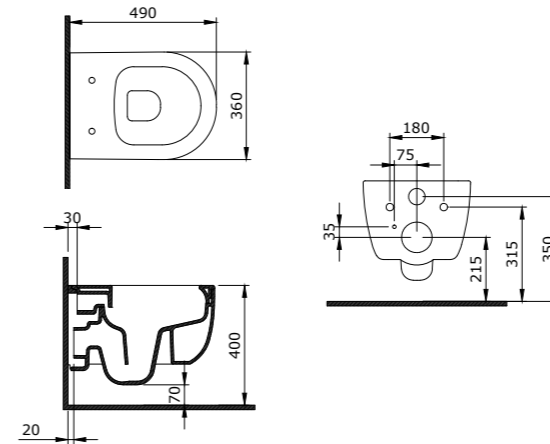

1417-001-0129