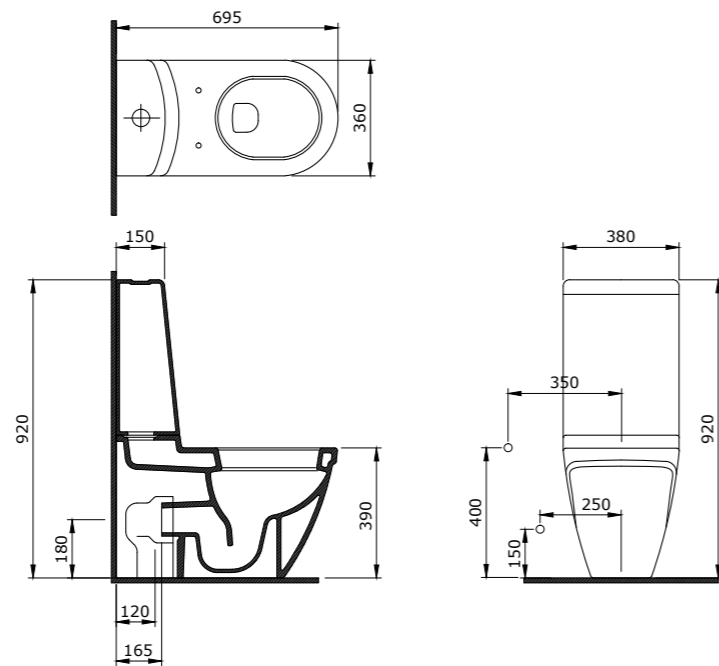

1017-001-0129

1126-001-0120

Taormina Duvara Tam Dayalı Takım Klozet / Taormina Back-to-wall Close Coupled WC / Taormina Vaso a Muro Con Cassetta