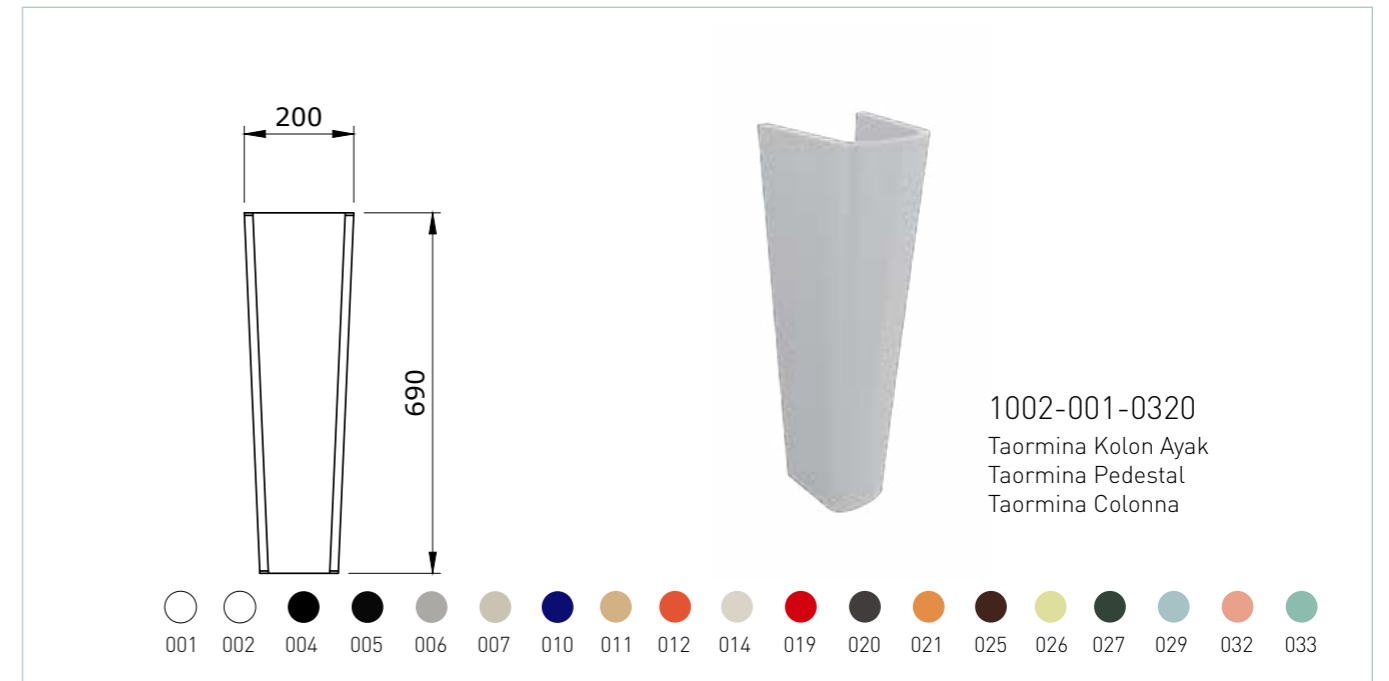

# CONTEMPO STEP RIM

1348  
XXXXX

1504  
XXXXX

1344  
XXXXX

1505  
XXXXX

TEKNİK BİLGİLER  
TECHNICAL INFORMATION  
INFORMAZIONI TECNICHE

**BOCCHI RENKLERİ**  
COLORS OF BOCCHI  
I COLORI DELLA BOCCHI

						
001 -061-062 Parlak Beyaz Glossy White Bianco Lucido	002 Mat Beyaz Matt White Bianco Opaco	004 Mat Siyah Matt Black Nero Opaco	005 Parlak Siyah Glossy Black Nero Lucido	006 Mat Gri Matt Grey Grigo Opaco	007 Mat Yasemin Matt Jasmine Gelsomino Opaco	010 Parlak Safir Mavi Glossy Blue Sapphire Blu Zaffiro Lucido
						
011 Mat Kaşmir Matt Cashmere Opaco	012 Parlak Turuncu Glossy Orange Arancio Lucido	014 Parlak Bisküvi Glossy Biscuit Biscotto Lucido	019 Parlak Kırmızı Glossy Red Rosso Lucido	020 Mat Antrasit Matt Anthracite Antracite Opaco	021 Parlak Mandalina Sarısı Glossy Tangerine Mandarino Lucido	025 Mat Kahve Matte Brown Caffe Opaco
						
026 Mat Sarı Matte Yellow Giallo Opaco	027 Mat Yeşil Matte Green Verde Opaco	029 Mat Buz Mavisi Matte Ice Blue Azzuro Ghiaccio Opaco	032 Mat Somon Matte Salmon Salmone Opaco	033 Mat Mint Yeşil Matte Mint Green Verde Menta Opaco	401 Parlak Gümüş Glossy Silver Oro Lucido	402 Parlak Altın Glossy Gold D'oro Lucido
						
403 Mat Altın Matte Gold D'oro Opaco						