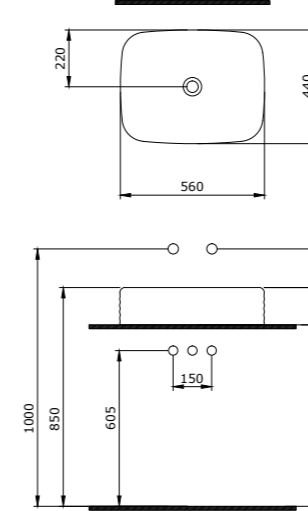

1394-001-0126

Milano Tek Lavabo 120 cm
Milano Single Washbasin 120 cm
Milano Lavabo Singolo 120 cm