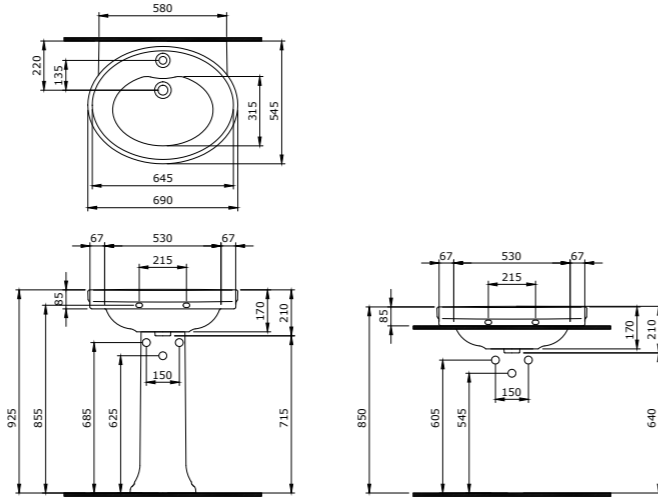

Verona Lavabo 65 cm  
Verona Washbasin 65cm  
Verona Lavabo 65 cm

1046-061-0126

Verona Batarya Banklı Çanak Lavabo / Verona Bowl / Verona Lavabo da Appoggio

1049-061-0320

Verona Kolon Ayak 1047 Uyumlu  
Verona Column Leg 1047 Suitable  
Verona Gamba Colonna Compatibile Con 1047