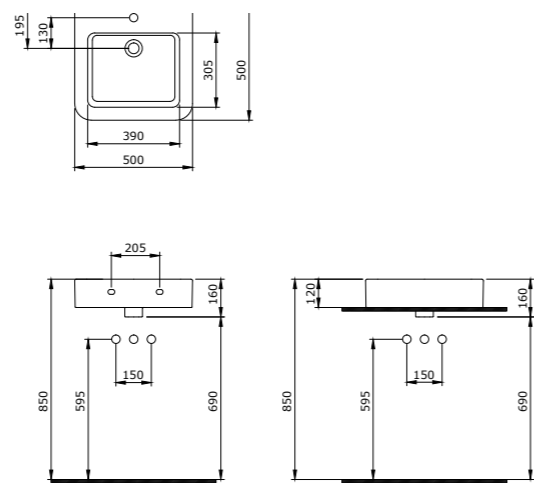

1120-001-0125

Venezia çanak Lavabo 40 cm
Venezia Bowl 40 cm
Venezia Lavabo da Appoggio 40cm

1123-001-0126

Parma Lavabo 65 cm
Parma Washbasin 65 cm
Parma Lavabo 65 cm

○
001

1121-001-0120

Taormina Archasma Bide
Taormina Archwall Hung Bidet
Taormina Archbidet Sospeso

1124-001-0126

Parma Lavabo 85 cm
Parma Washbasin 85 cm
Parma Lavabo 85 cm

○
001

1122-001-0126

Parma Lavabo 50 cm
Parma Washbasin 50 cm
Parma Lavabo 50 cm

○
001

1125-001-0120

Scala Asma Bide
Scala Wall Hung Bidet
Scala Bidet Sospeso