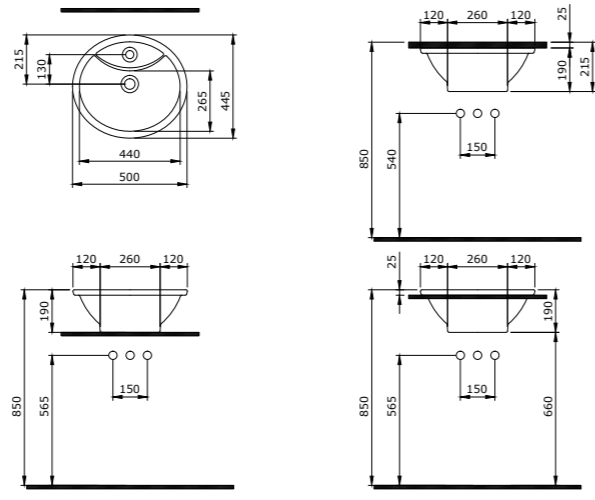

1046-061-0126

Verona Batarya Banklı Çanak Lavabo / Verona Bowl / Verona Lavabo da Appoggio