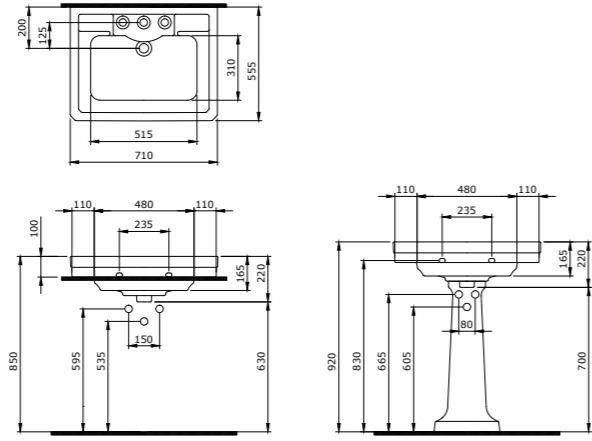

1020-001-0126

Taormina Arch Etajerli Lavabo 86 cm  
Taormina Arch Vanity Basin 86 cm  
Taormina Arch Lavabo da Incasso 86 cm

1021-001-0126

Vessel Batarya Banklı Çanak Lavabo 72 cm  
Vessel Bowl With Faucet Bank 72 cm  
Vessel Lavabo da Appoggio su Ripiano 72 cm