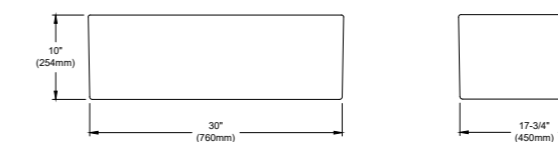

001 002 004 005 006 007 010 011 012 014 019 020 021 025 026 027 029 032 033