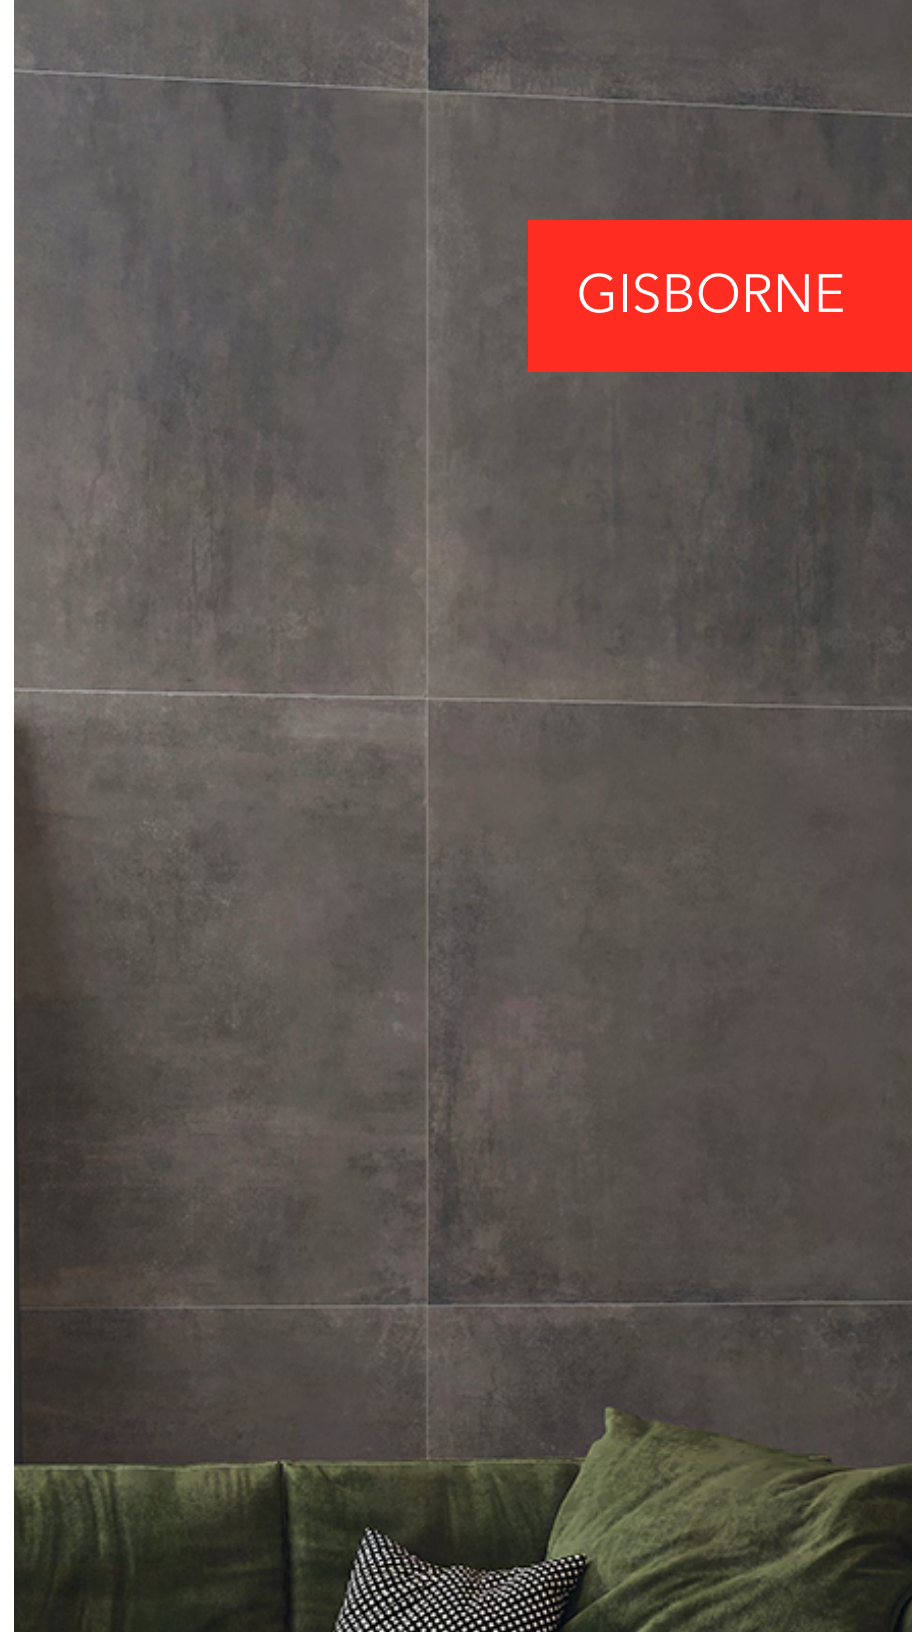

BONITA

BONITA
WHITE
60X120
100% **Porcelain**Tile

GISBORNE
DARK GREY
60X60
100% **Porcelain**Tile

GISBORNE

REGARD

REGARD
AMBER & DECOR
60X60
100% **Porcelain**Tile

DECOSTONE
100X100
100% **Porcelain**Tile

DECOSTONE