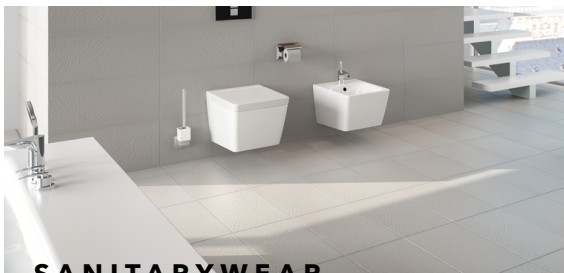

03

SANITARYWEAR
САНИТАРИЈА
SANITARI